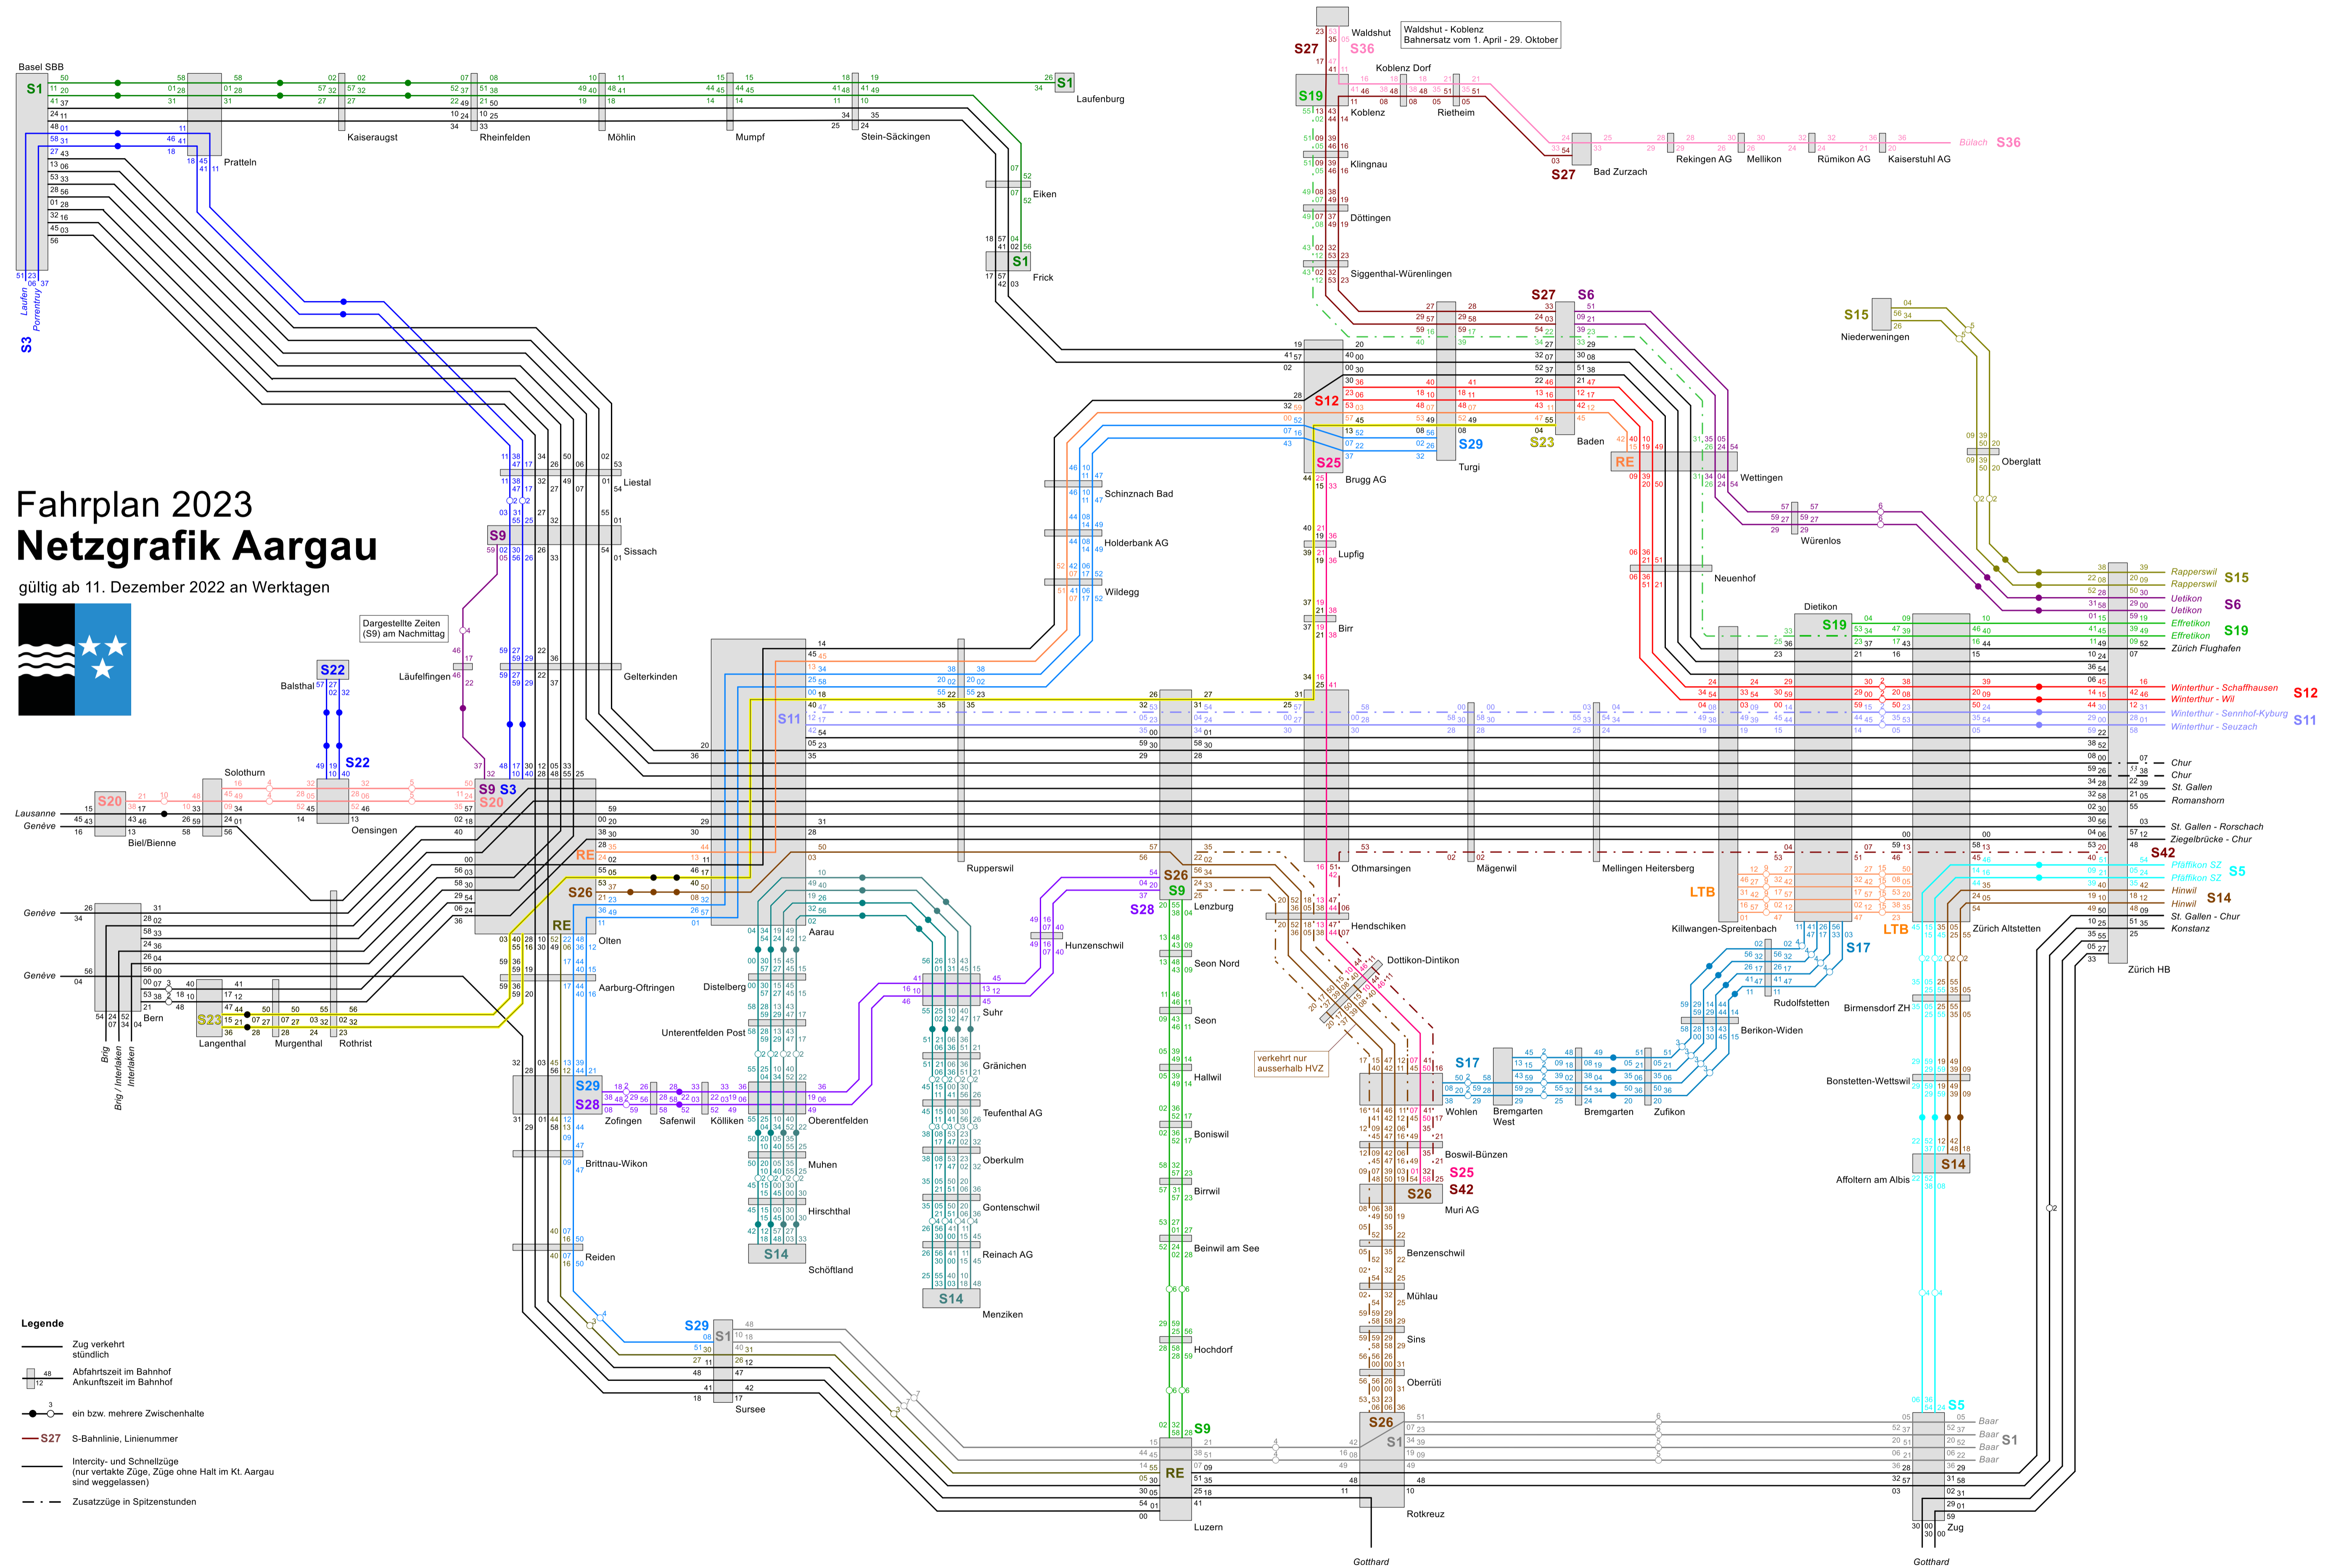

Fahrplan 2023 Netzgrafik Aargau

gültig ab 11. Dezember 2022 an Werktagen

- Legende**
- Zug verkehrt stündlich
 - Abfahrtszeit im Bahnhof
 - Anfahrtszeit im Bahnhof
 - ein bzw. mehrere Zwischenhalte
 - S27 S-Bahnlinie, Liniennummer
 - Intercity- und Schnellzüge (nur vertikale Züge, Züge ohne Halt im Kl. Aargau sind weggelassen)
 - Zusatzzüge in Spitzenstunden