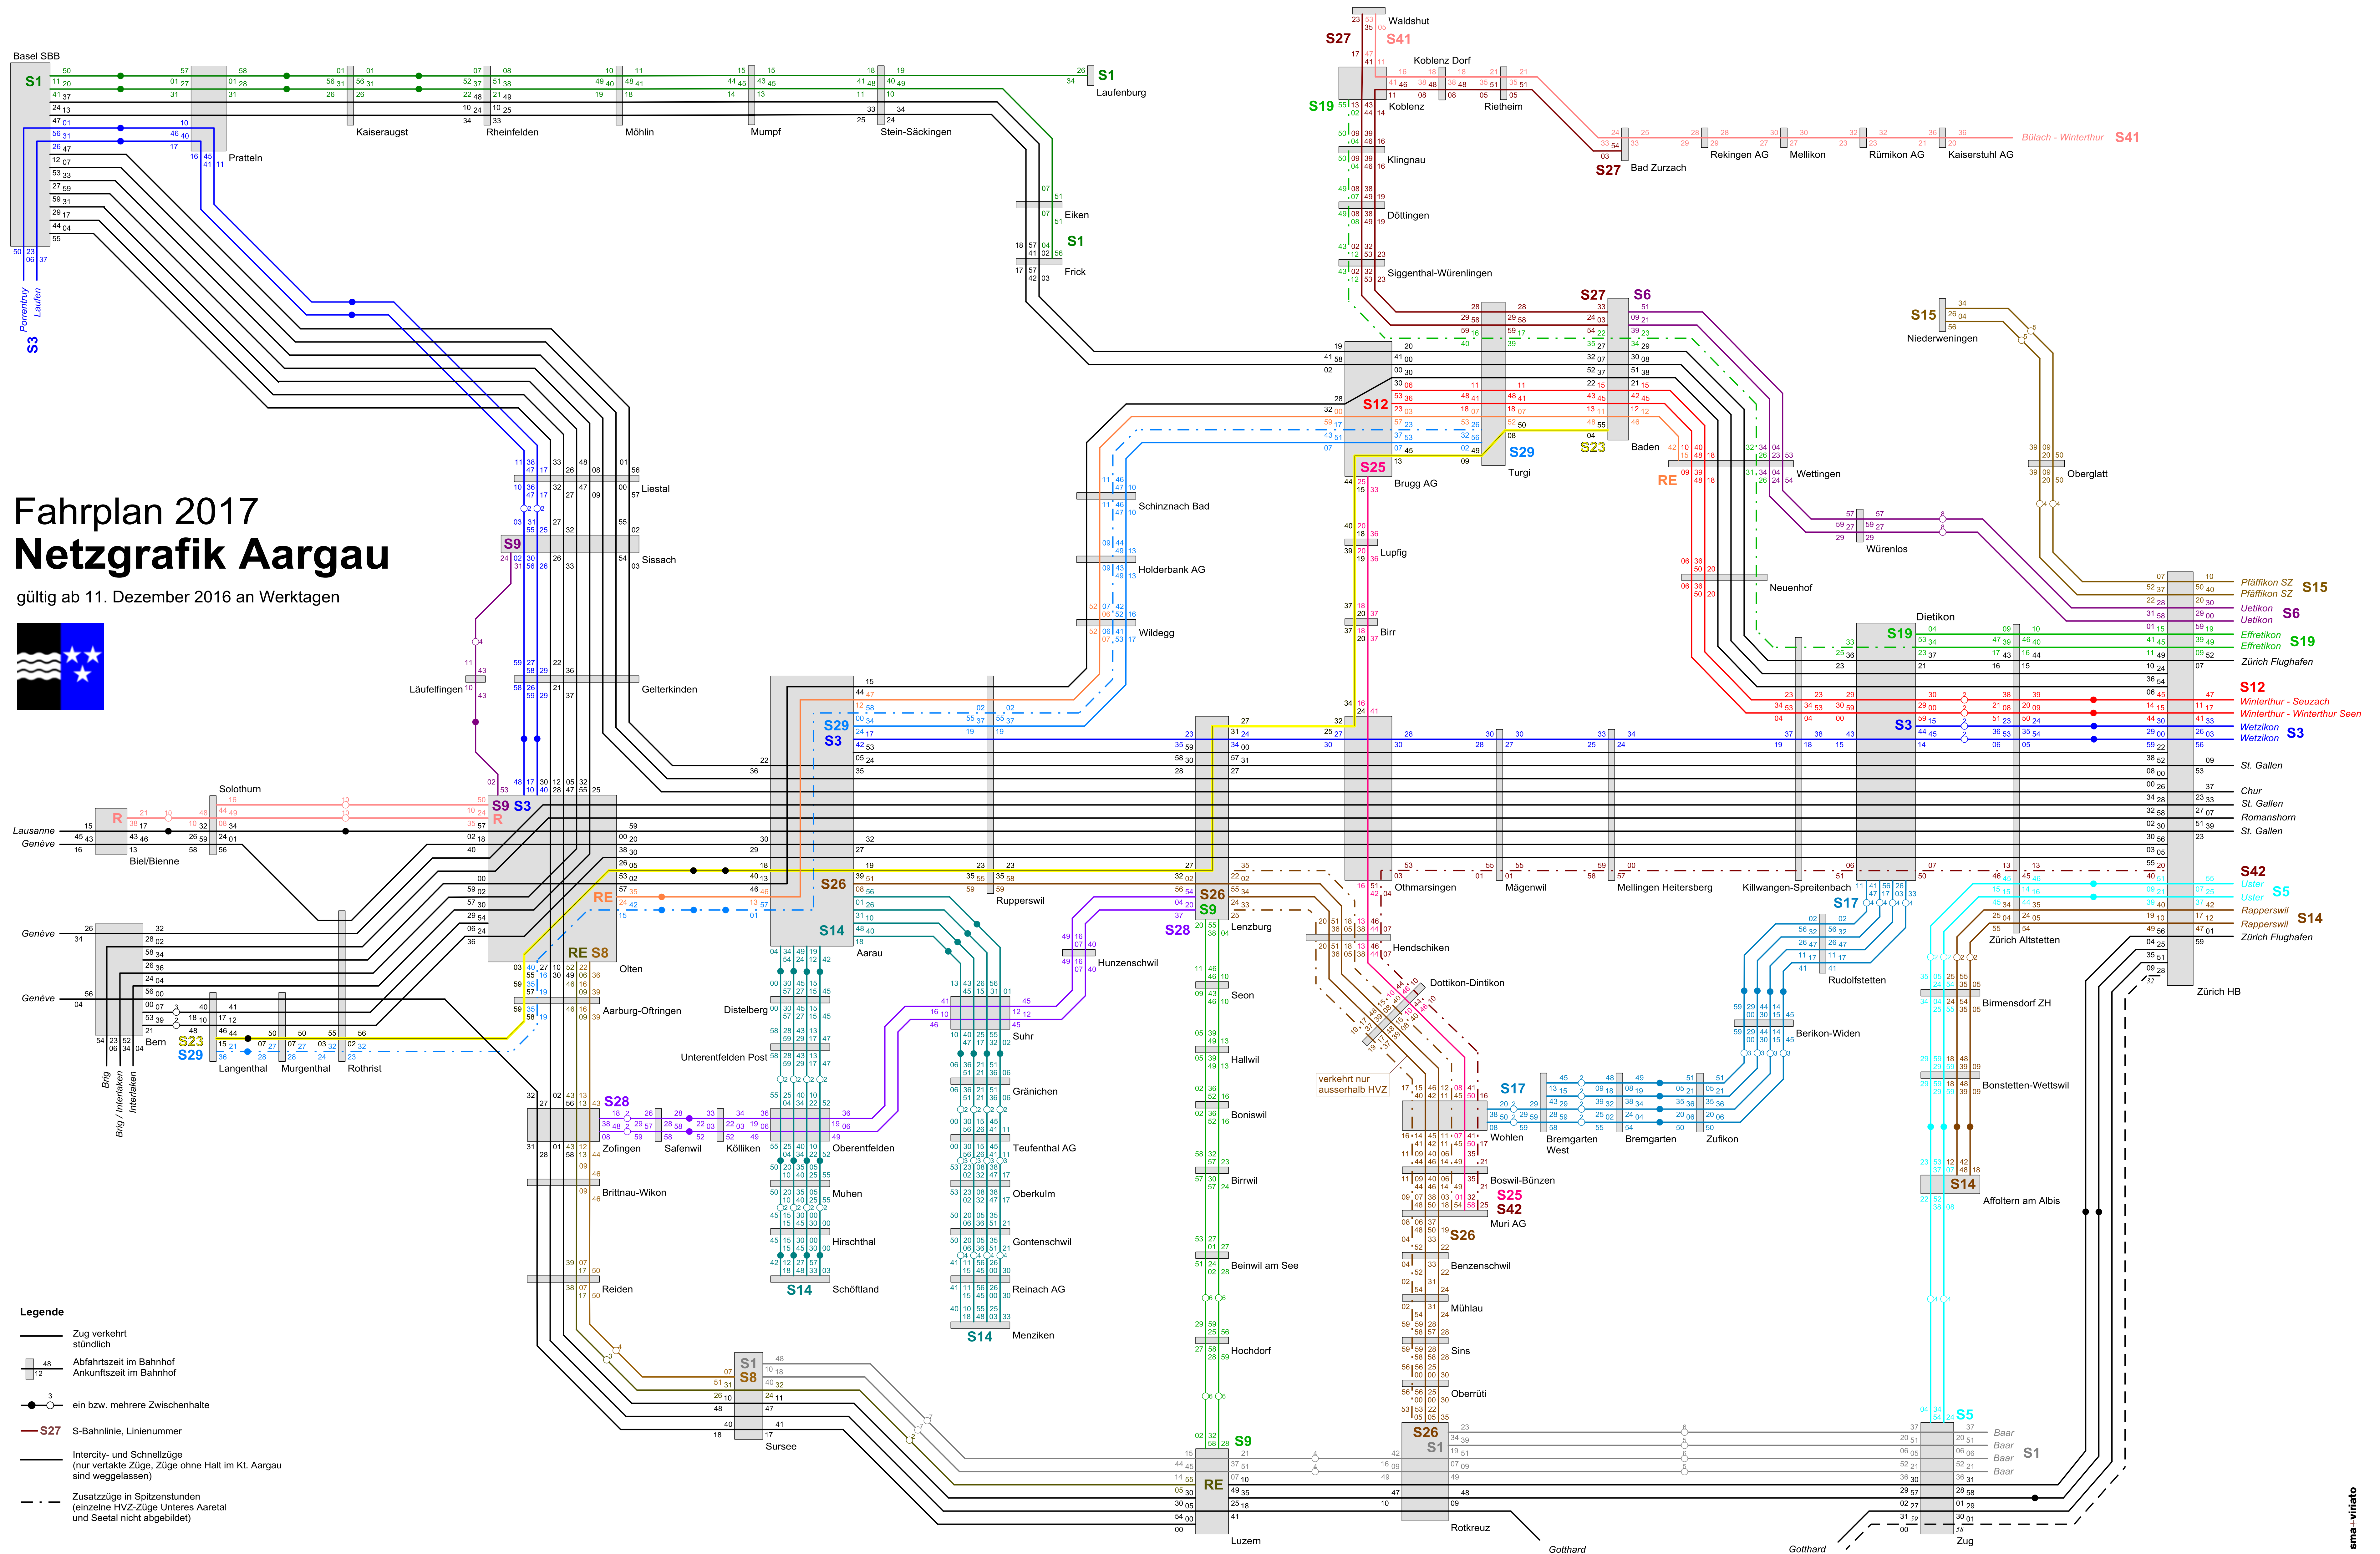

Fahrplan 2017 Netzgrafik Aargau

gültig ab 11. Dezember 2016 an Werktagen

- Legende**
- Zug verkehrt stündlich
 - 48 Abfahrtszeit im Bahnhof
12 Ankunftszeit im Bahnhof
 - ein bzw. mehrere Zwischenhalte
 - S27 S-Bahnlinie, Liniennummer
 - Intercity- und Schnellzüge (nur vertakte Züge, Züge ohne Halt im Kt. Aargau sind weggelassen)
 - Zusatzzüge in Spitzenstunden (einzelne HVZ-Züge Unteres Aaretal und Seetal nicht abgebildet)