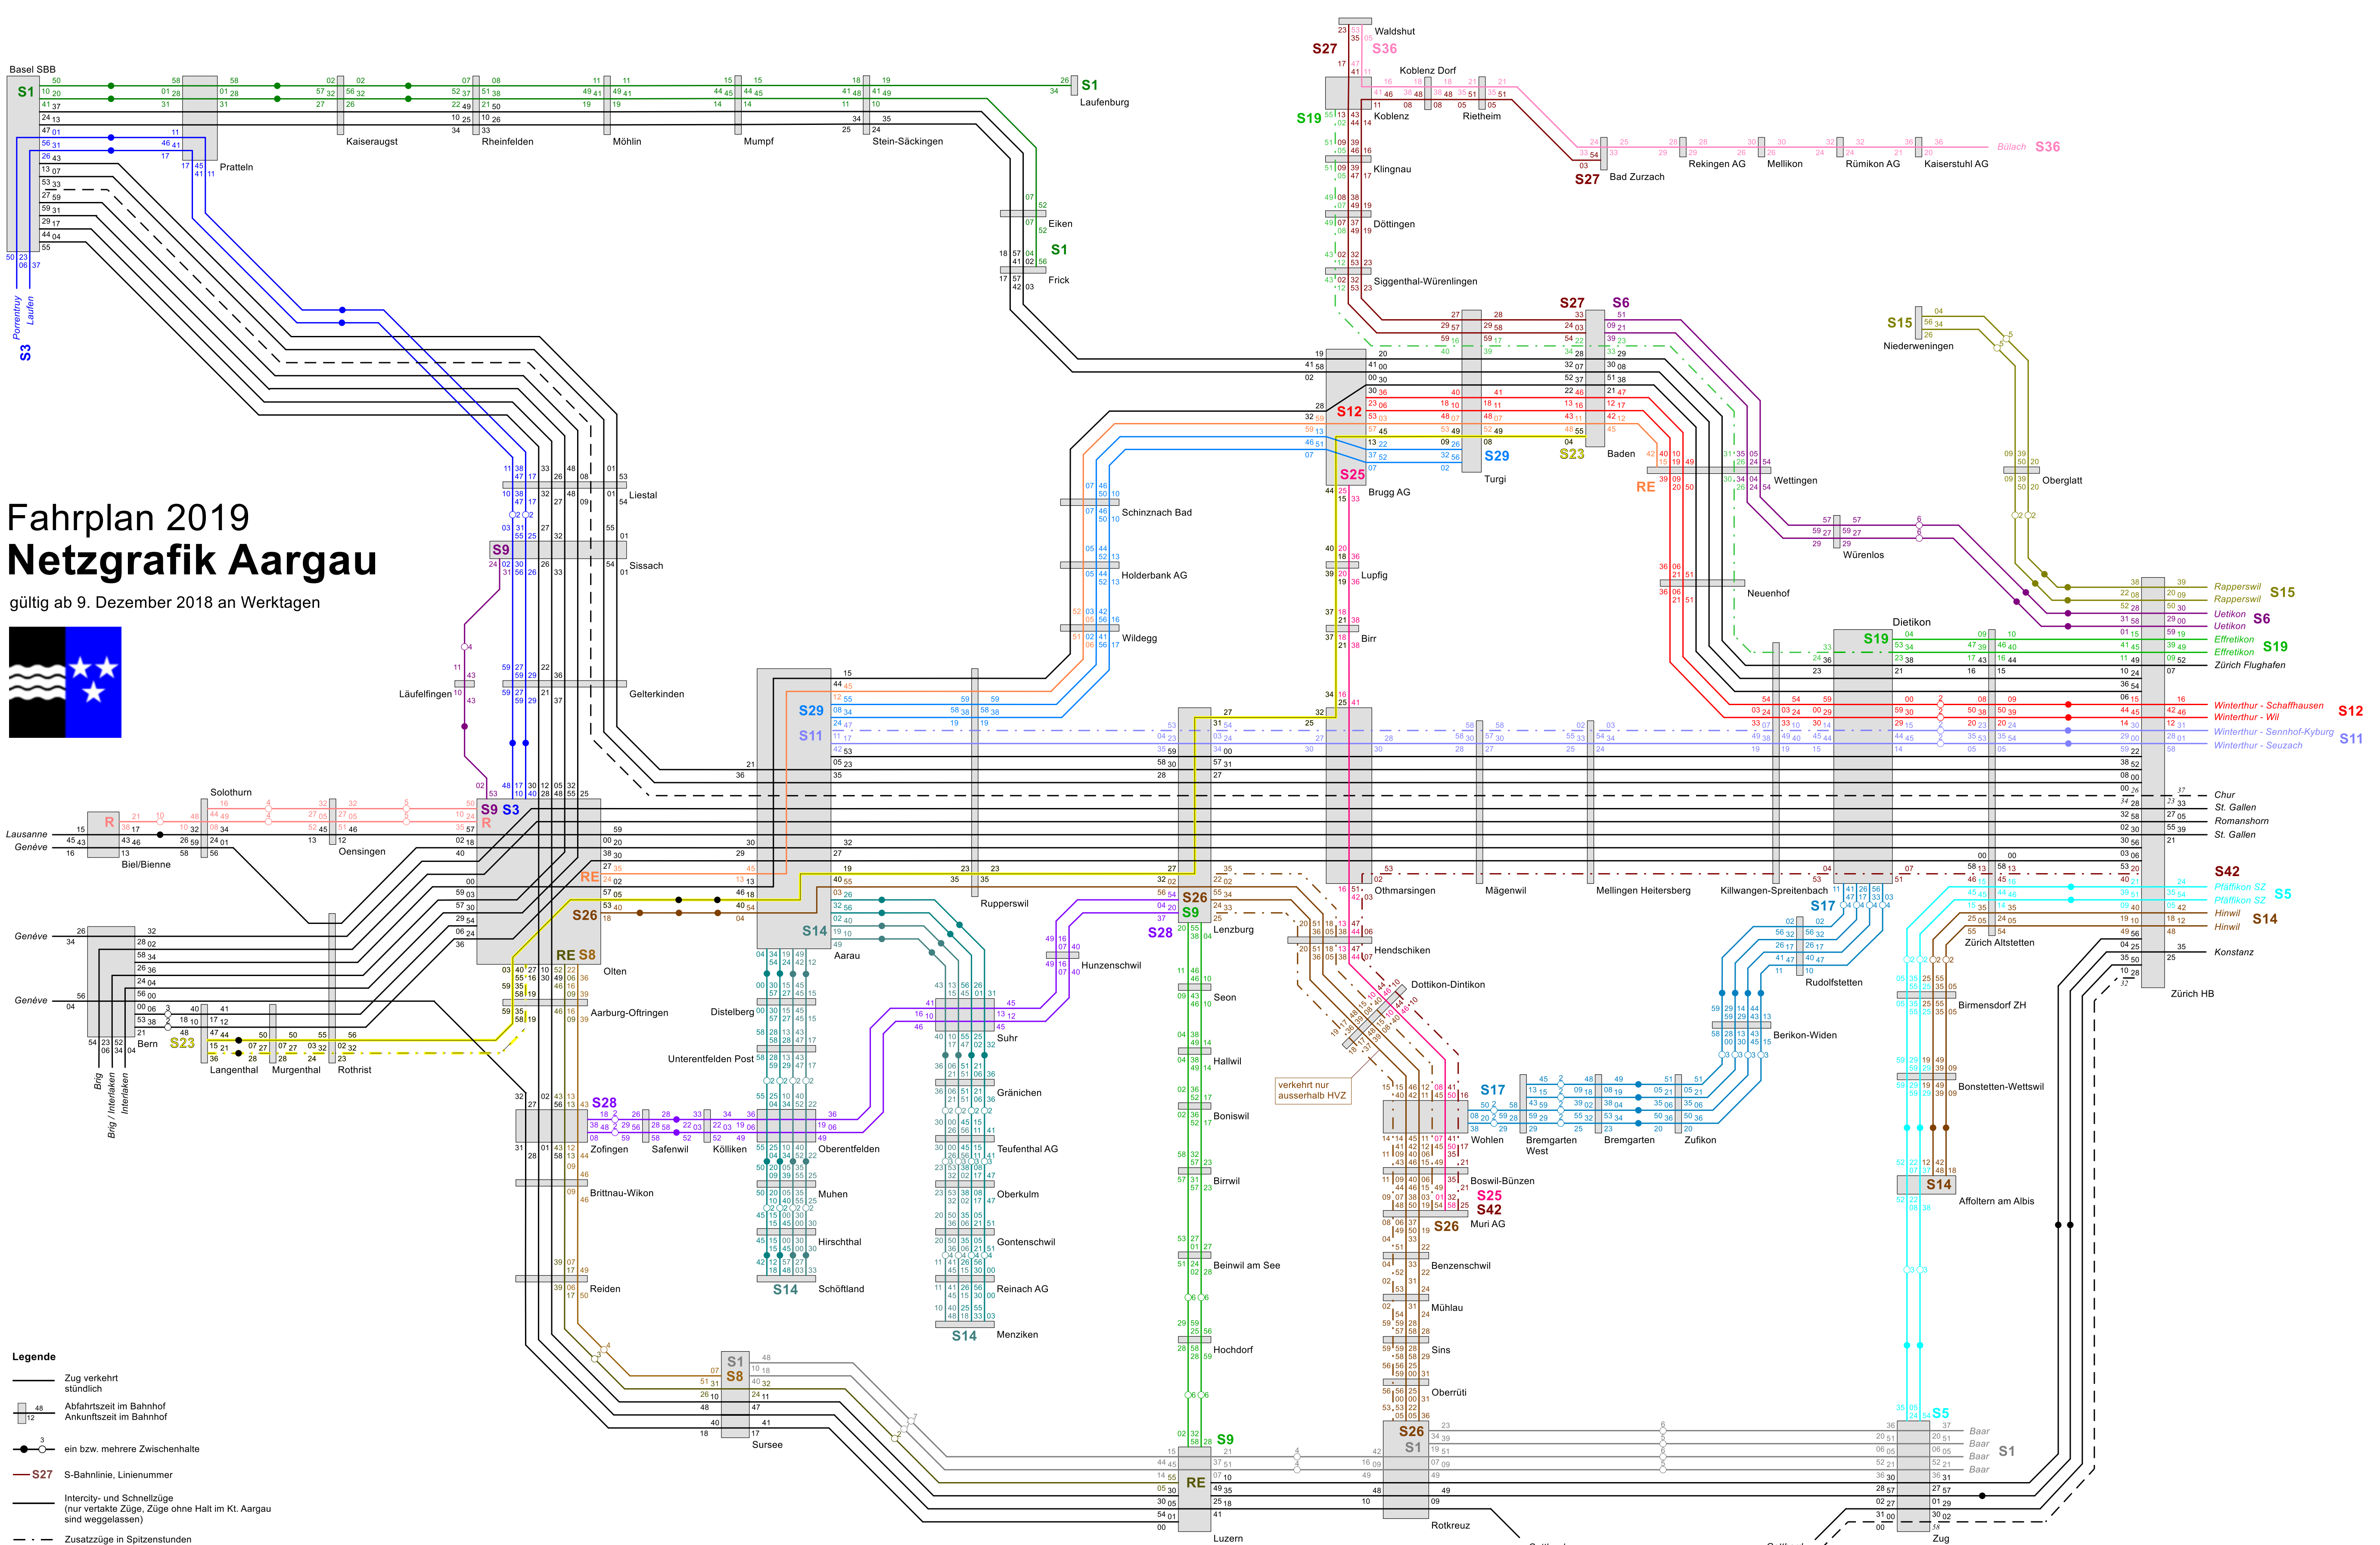

Fahrplan 2019 Netzgrafik Aargau

gültig ab 9. Dezember 2018 an Werktagen

- Legende**
- Zug verkehrt stündlich
 - 48 Abfahrtszeit im Bahnhof
 - 12 Ankunftszeit im Bahnhof
 - 3 ein bzw. mehrere Zwischenhalte
 - S27 S-Bahnlinie, Liniennummer
 - Intercity- und Schnellzüge (nur vertakte Züge, Züge ohne Halt im Kt. Aargau sind weggelassen)
 - - - Zusatzzüge in Spitzenstunden