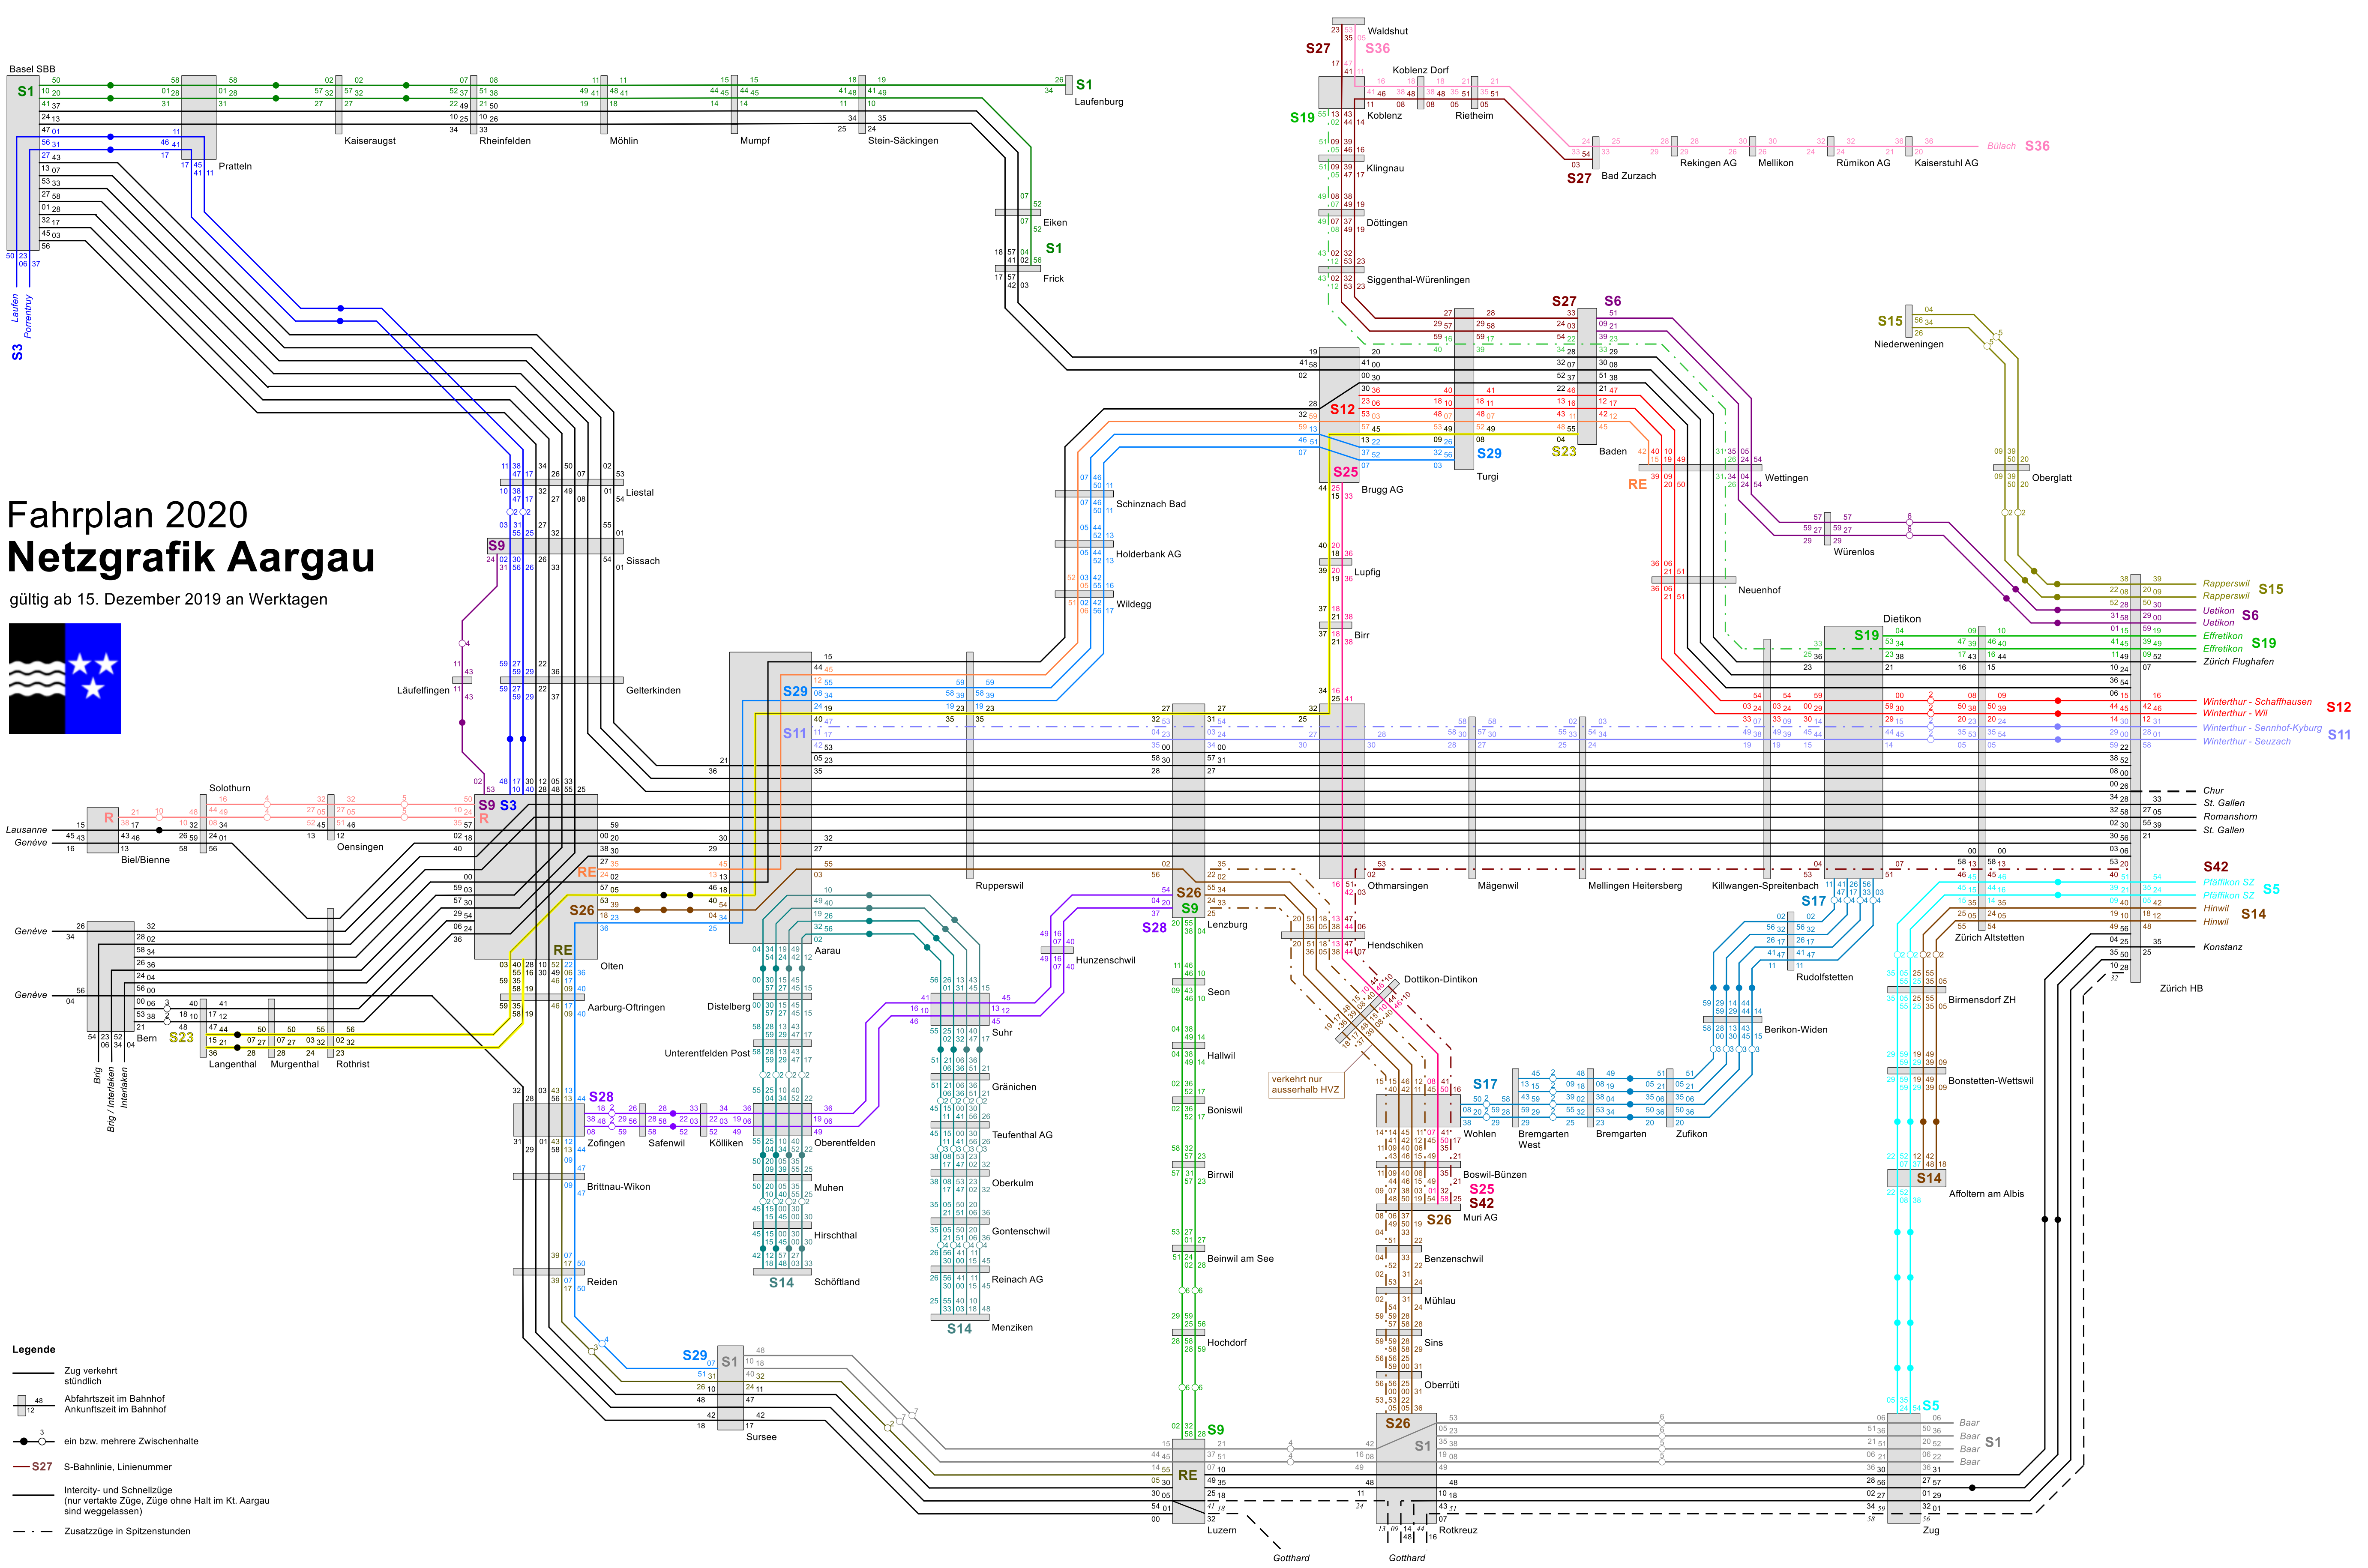

# Fahrplan 2020 Netzgrafik Aargau

gültig ab 15. Dezember 2019 an Werktagen

- Legende**
- Zug verkehrt stündlich
  - 48 Abfahrtszeit im Bahnhof
  - 12 Ankunftszeit im Bahnhof
  - 3 ein bzw. mehrere Zwischenhalte
  - S27 S-Bahnlinie, Liniennummer
  - Intercity- und Schnellzüge (nur vertakte Züge, Züge ohne Halt im Kt. Aargau sind weggelassen)
  - Zusatzzüge in Spitzenstunden