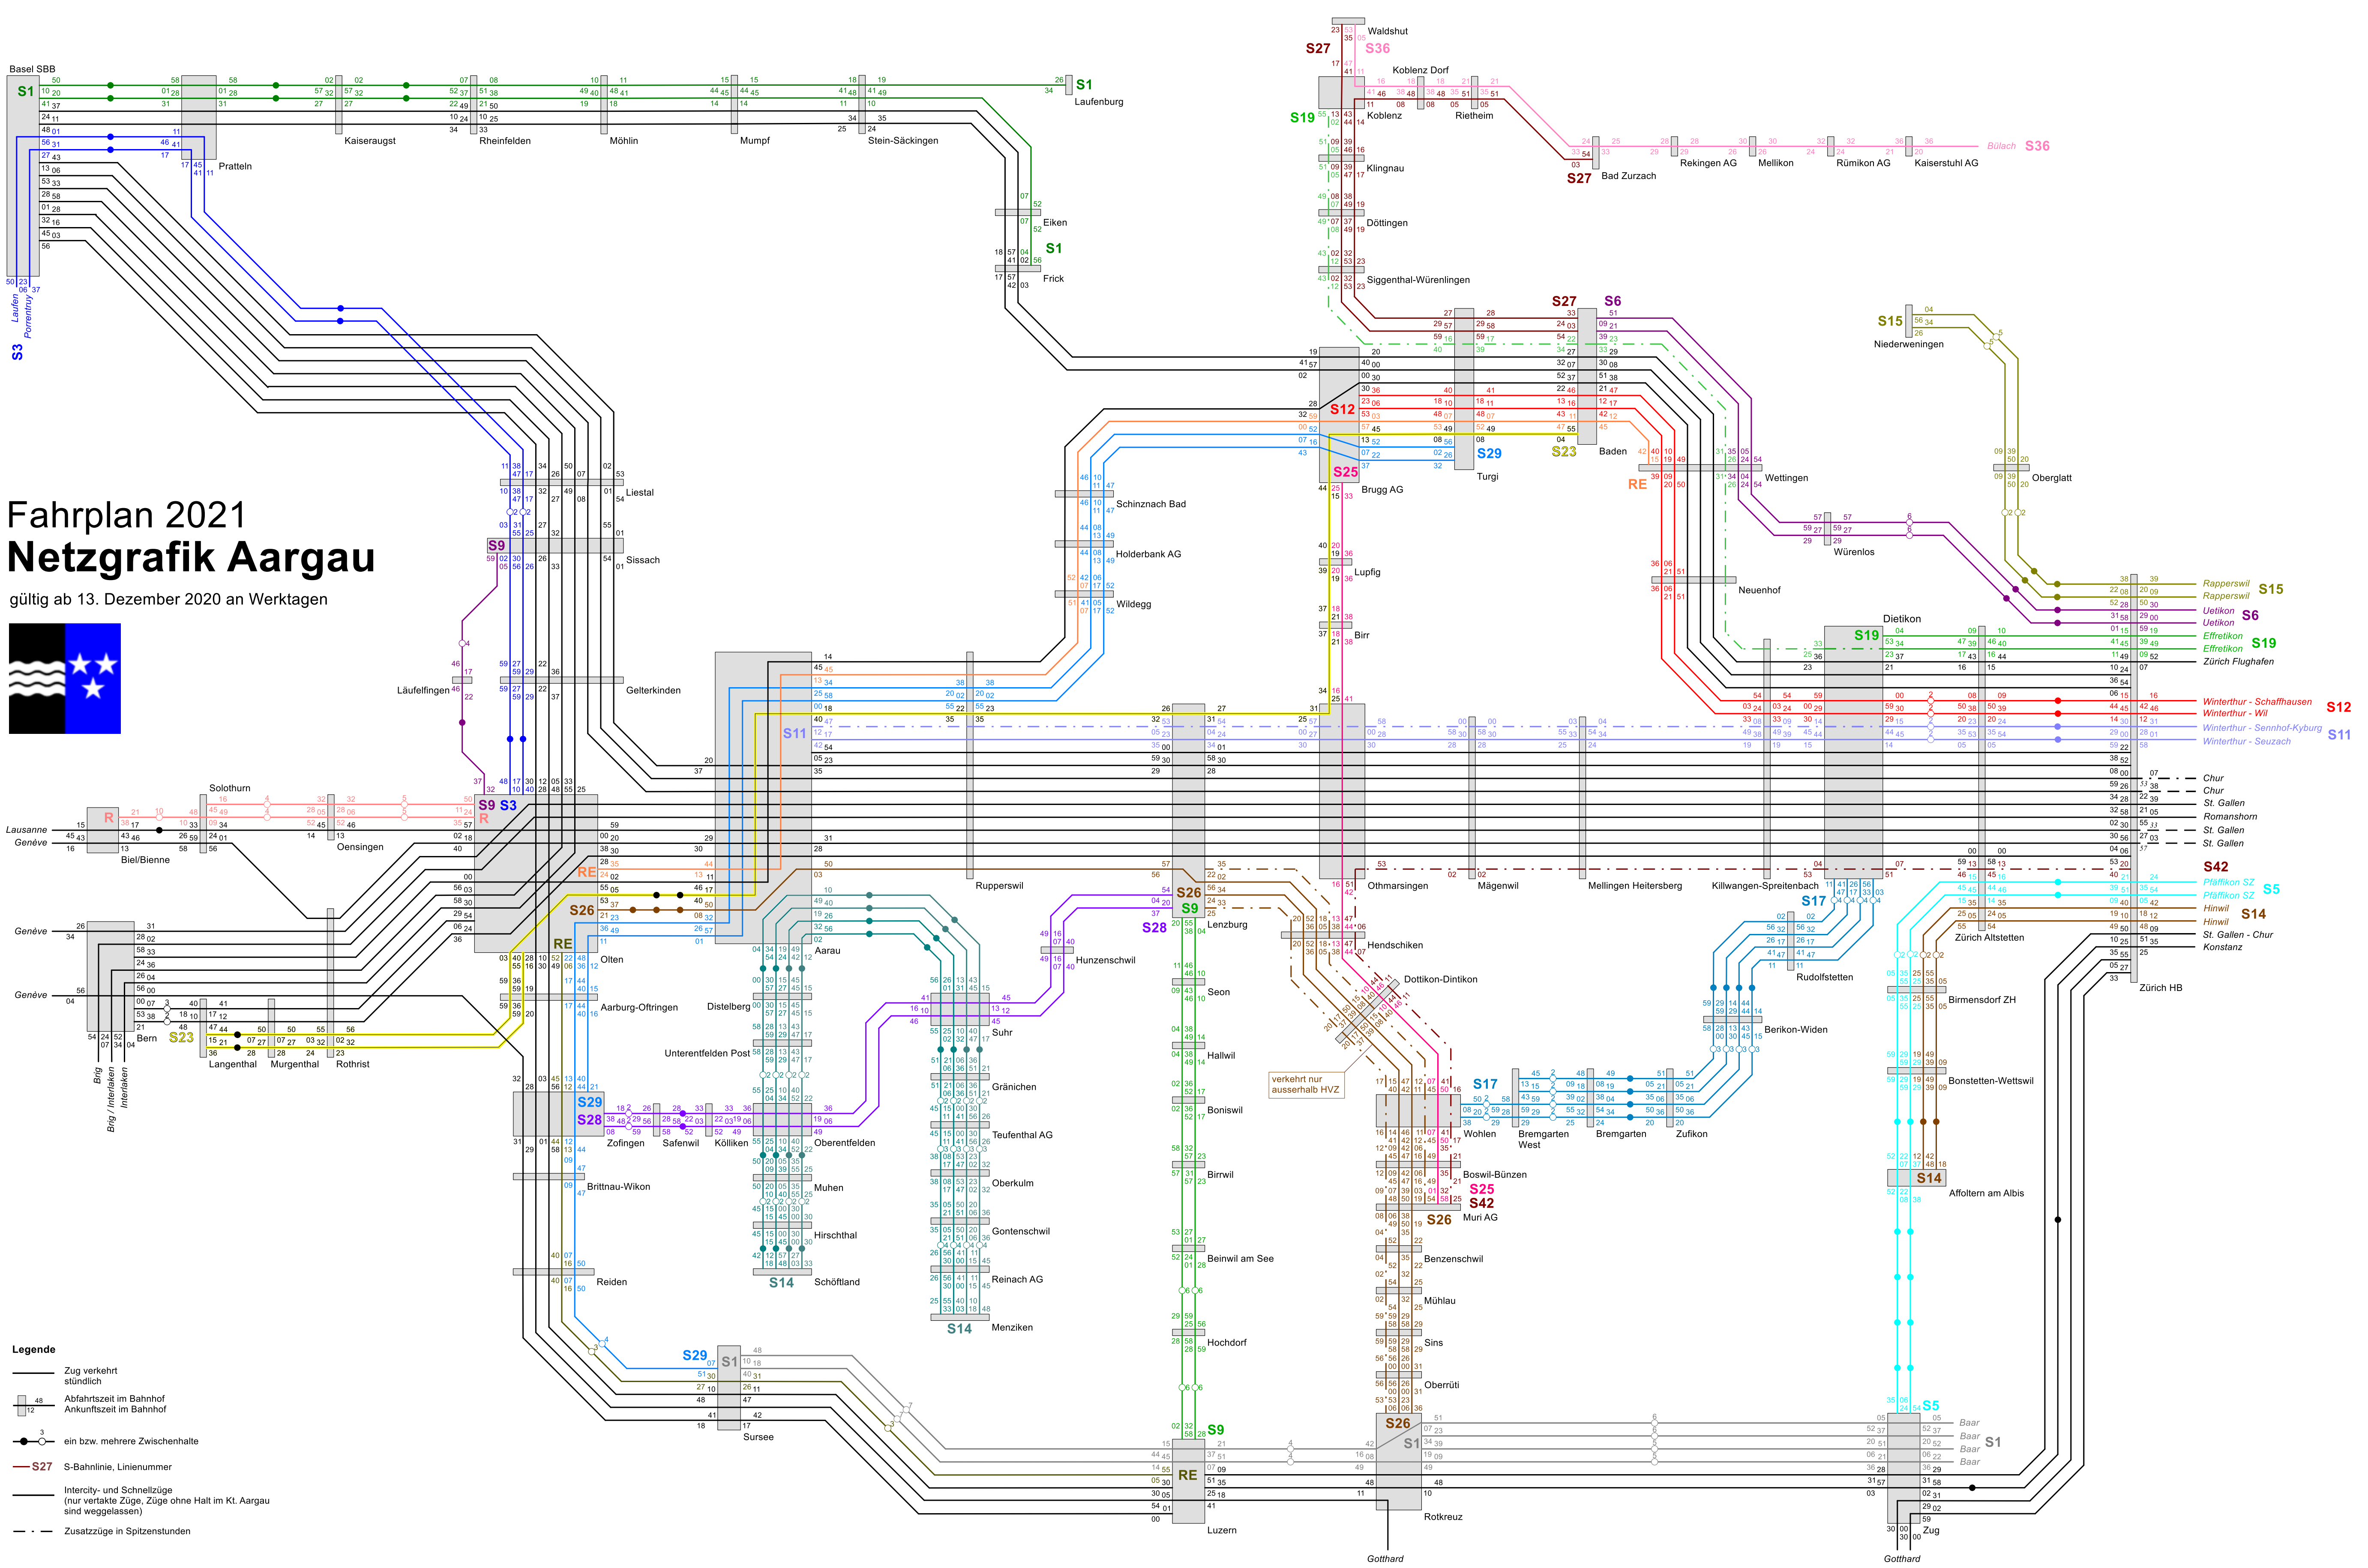

Fahrplan 2021 Netzgrafik Aargau

gültig ab 13. Dezember 2020 an Werktagen

- Legende**
- Zug verkehrt stündlich
 - Abfahrtszeit im Bahnhof
 - Ankunftszeit im Bahnhof
 - ein bzw. mehrere Zwischenhalte
 - S-Bahnlinie, Liniennummer
 - Intercity- und Schnellzüge (nur vertakte Züge, Züge ohne Halt im Kt. Aargau sind weggelassen)
 - Zusatzzüge in Spitzenstunden