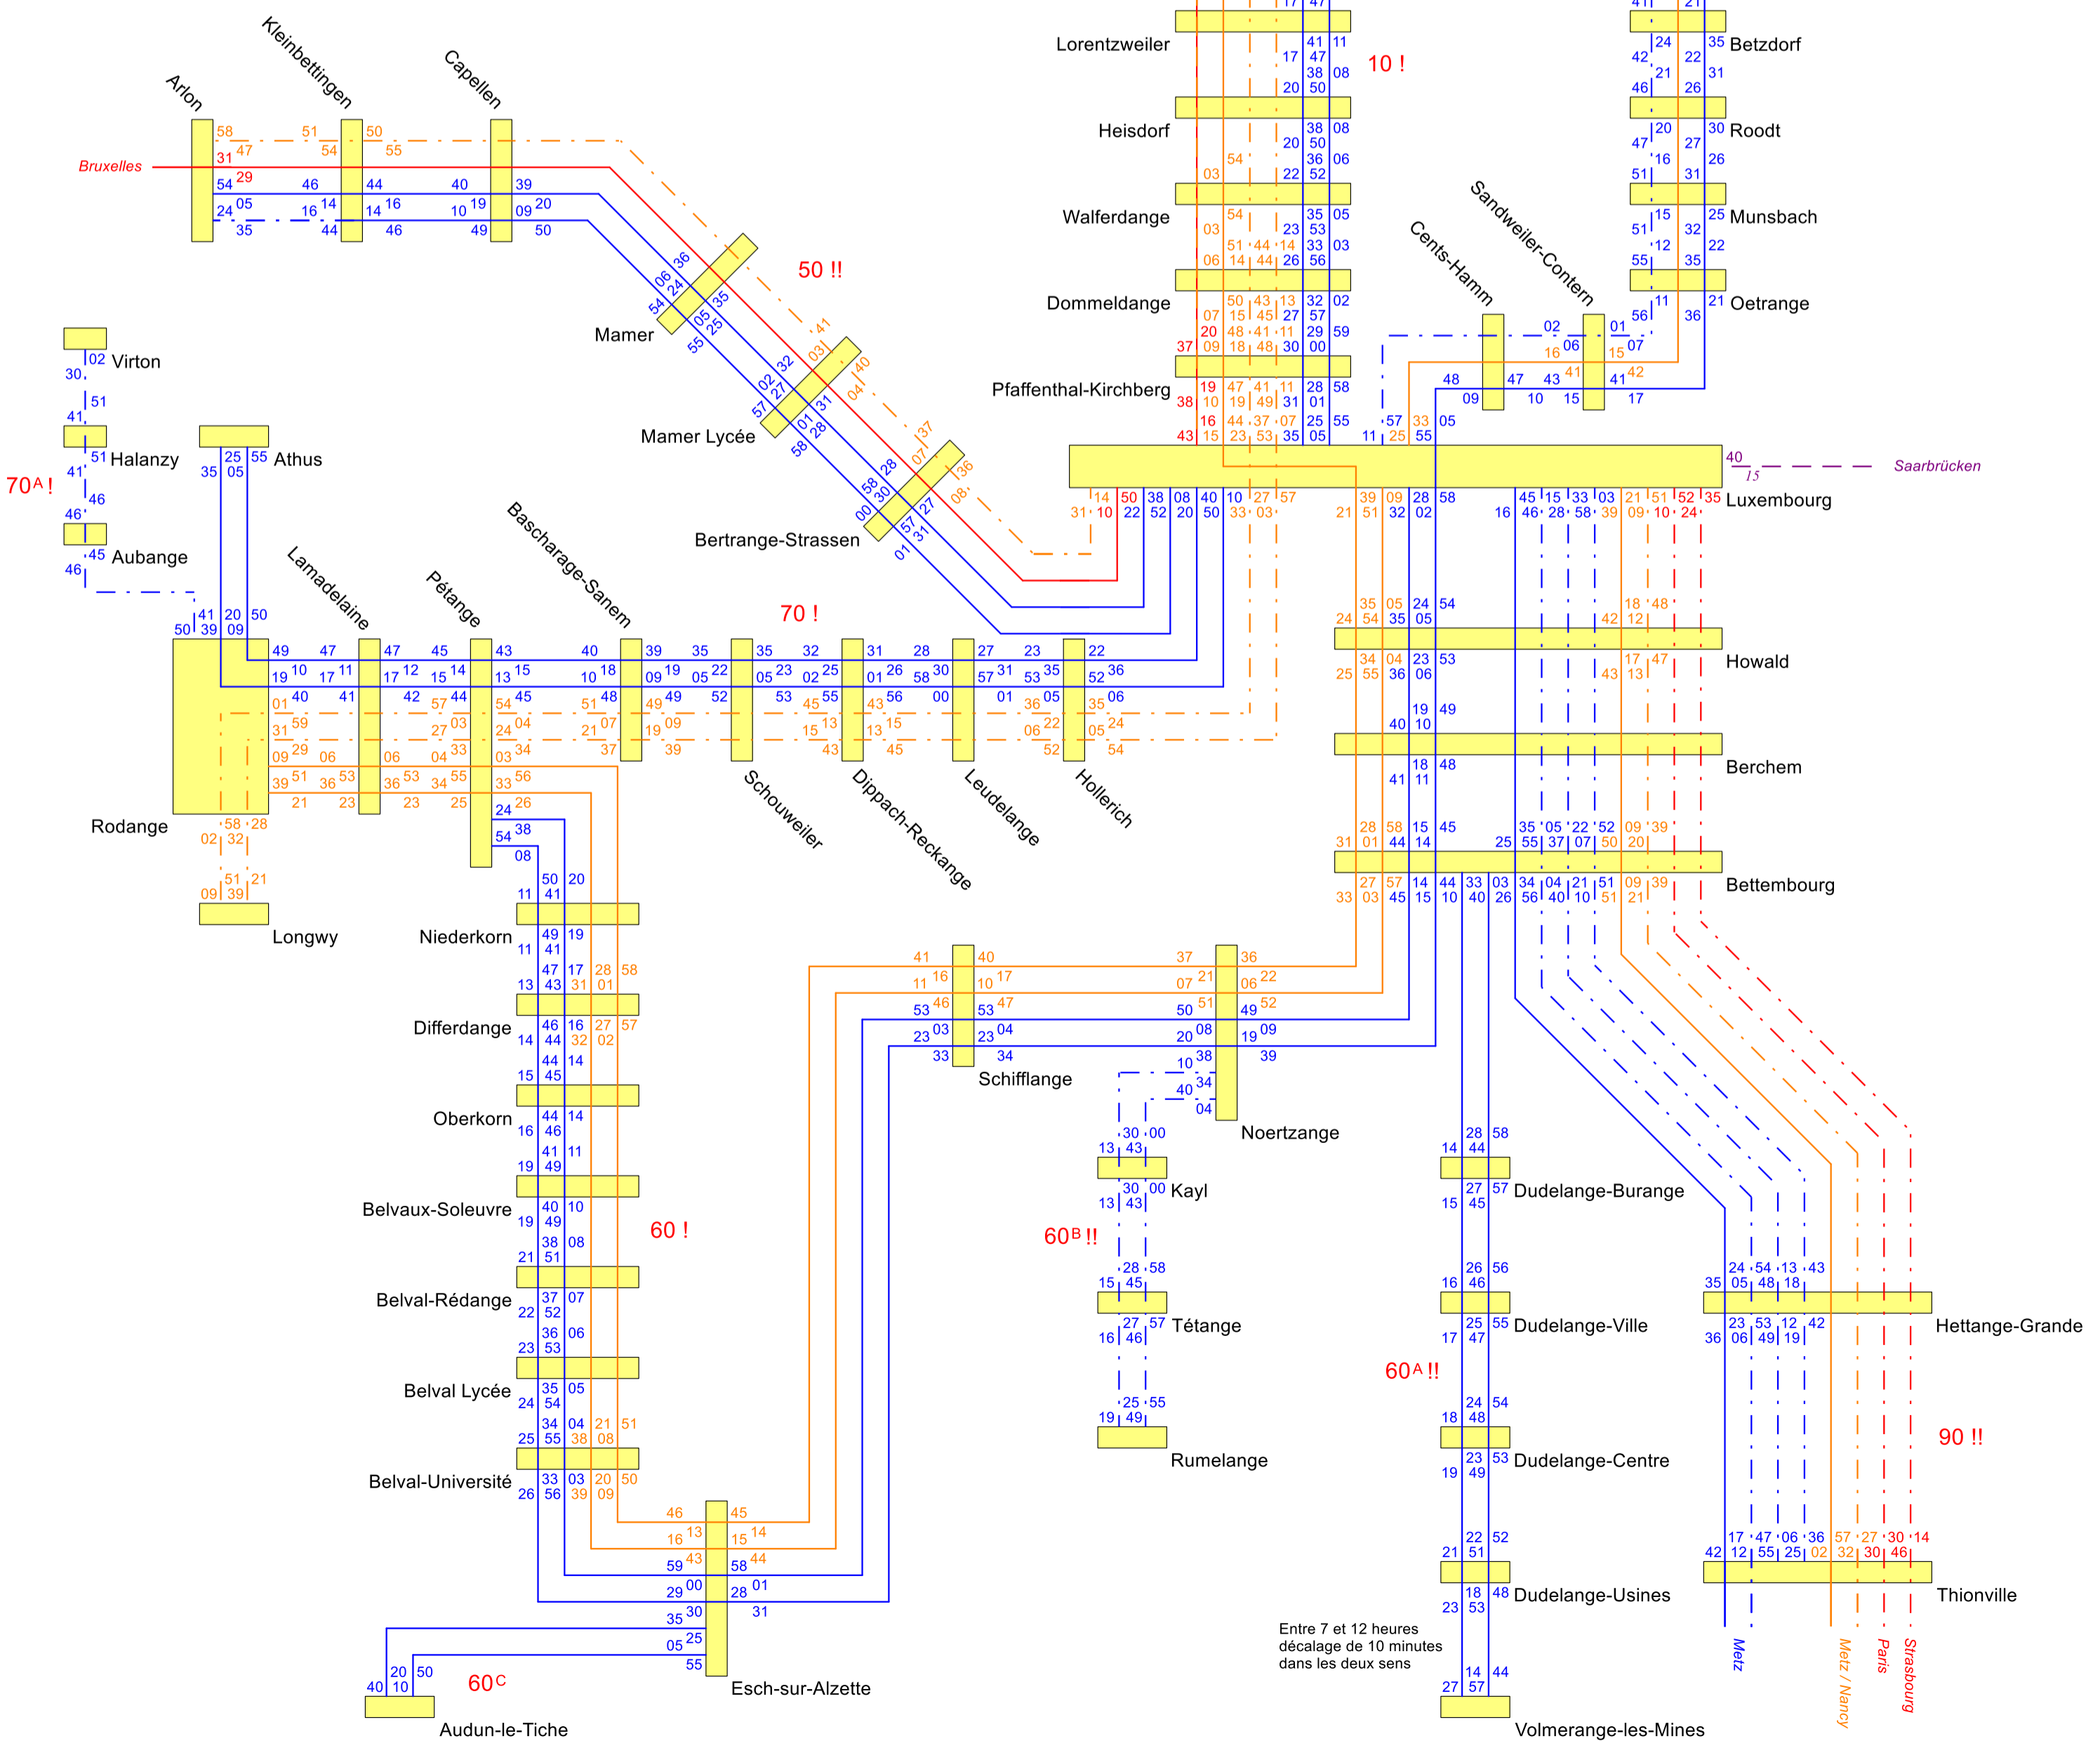

1. **Anschlüsse**
2. Ankunftsminute im Bahnhof A / Abfahrtsminute im Bahnhof A
   - Zweistunden-Takt: Kursive Minutenangabe: Ungerade Stunden / Normalschrift: Gerade Stunden
   - Lesebeispiel: Ankunft von C um 49, Abfahrt nach B um 56 (7 Minuten Aufenthalt) / Von B nach C: an 04, ab 11 (7 Minuten Aufenthalt) / Von C nach A: an 49, ab 06 (17 Minuten Aufenthalt) / Von A nach C: an 54, ab 11 (17 Minuten Aufenthalt)

1. **Numéro de ligne et exceptions à la cadence**
2. 10 Numéro de la ligne
   - 10 Cadence horaire continue, exceptions éventuelles tôt le matin, le soir ou le week-end
   - 10 ! Quelques trains sont décalés de quelques minutes et/ou ne circulent pas
   - 10 !! Nombreuses exceptions, prière de consulter un indicateur

1. **Liniennummer und Ausnahmen vom Takt**
2. 10 Liniennummer
   - 10 Durchgehender Takt, eventuell Ausnahmen frühmorgens, abends oder am Wochenende
   - 10 ! Einzelne Züge verkehren zu anderen Minuten und/oder Ausfall einzelner Taktzüge
   - 10 !! Zahlreiche Ausnahmen, Kursbuch konsultieren

Horaire 2019
Toutes les informations sont données sans garantie!
Tous droits réservés

Fahrplan 2019
Alle Angaben ohne Gewähr!
Alle Rechte vorbehalten

Entre 7 et 12 heures
décalage de 10 minutes
dans les deux sens