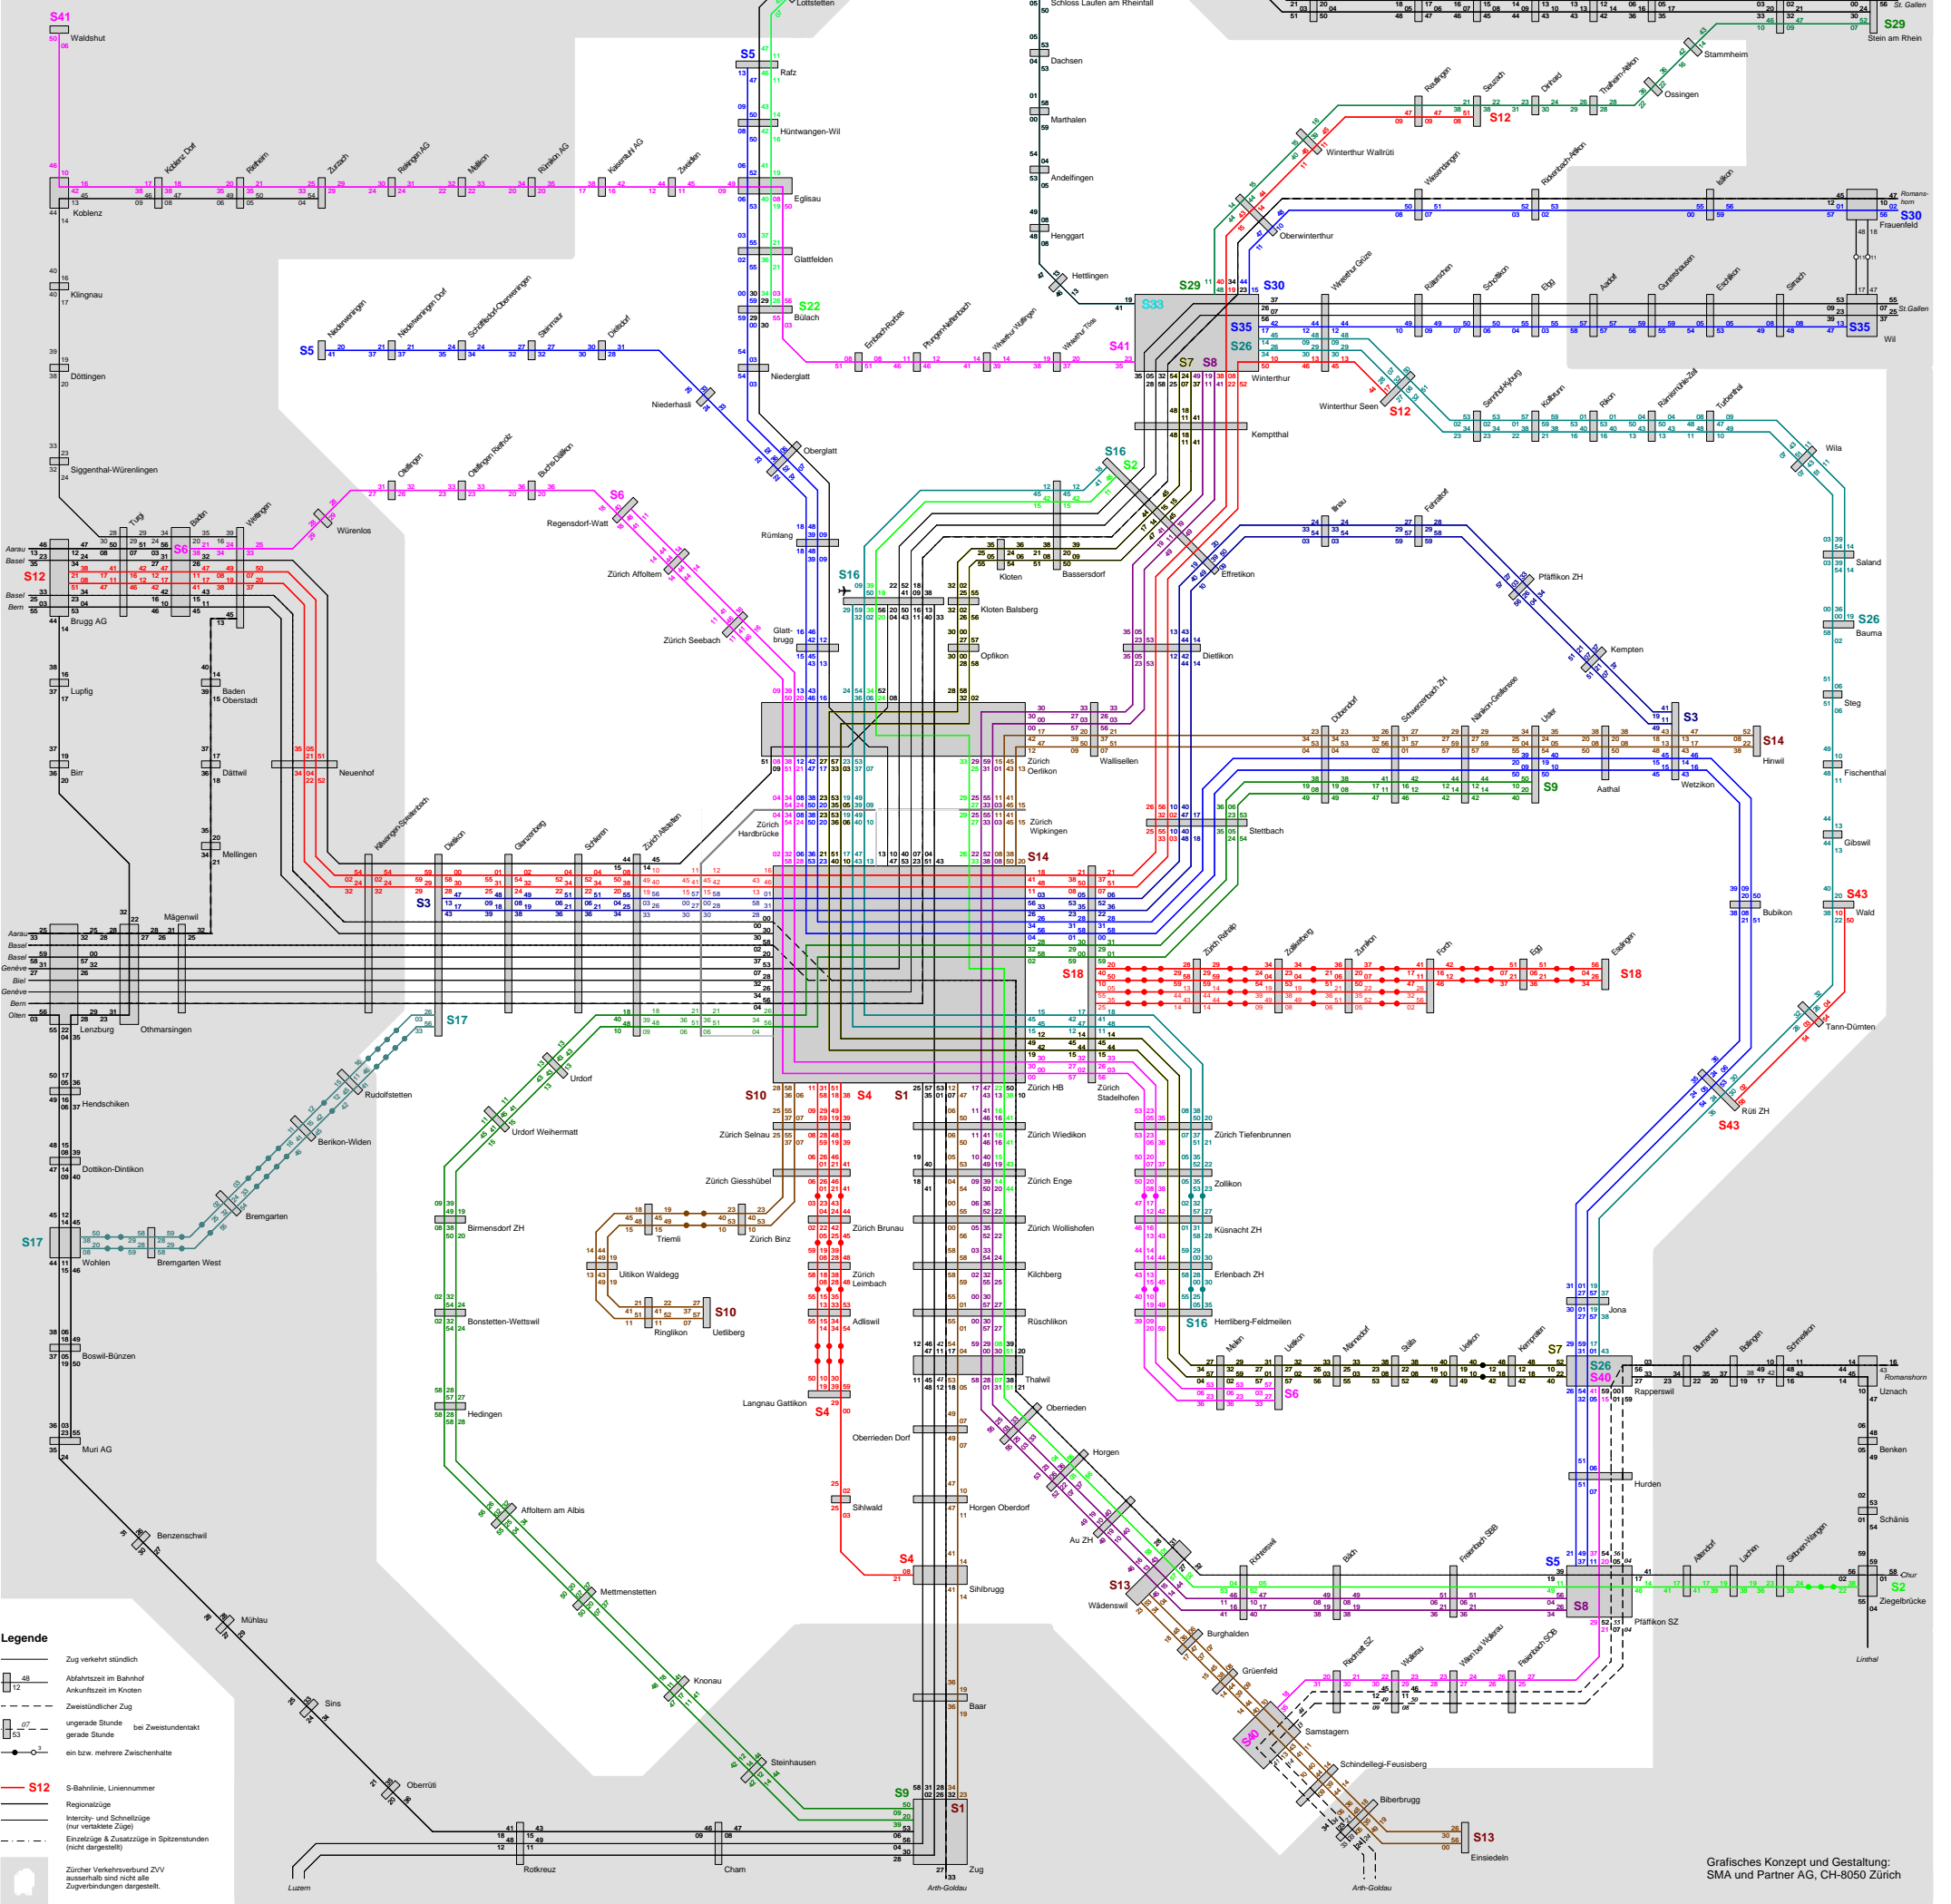

# S-Bahn Zürich

## Fahrplan 2003

gültig ab 15.12.2002 an Werktagen

Grafisches Konzept und Gestaltung:  
SMA und Partner AG, CH-8050 Zürich