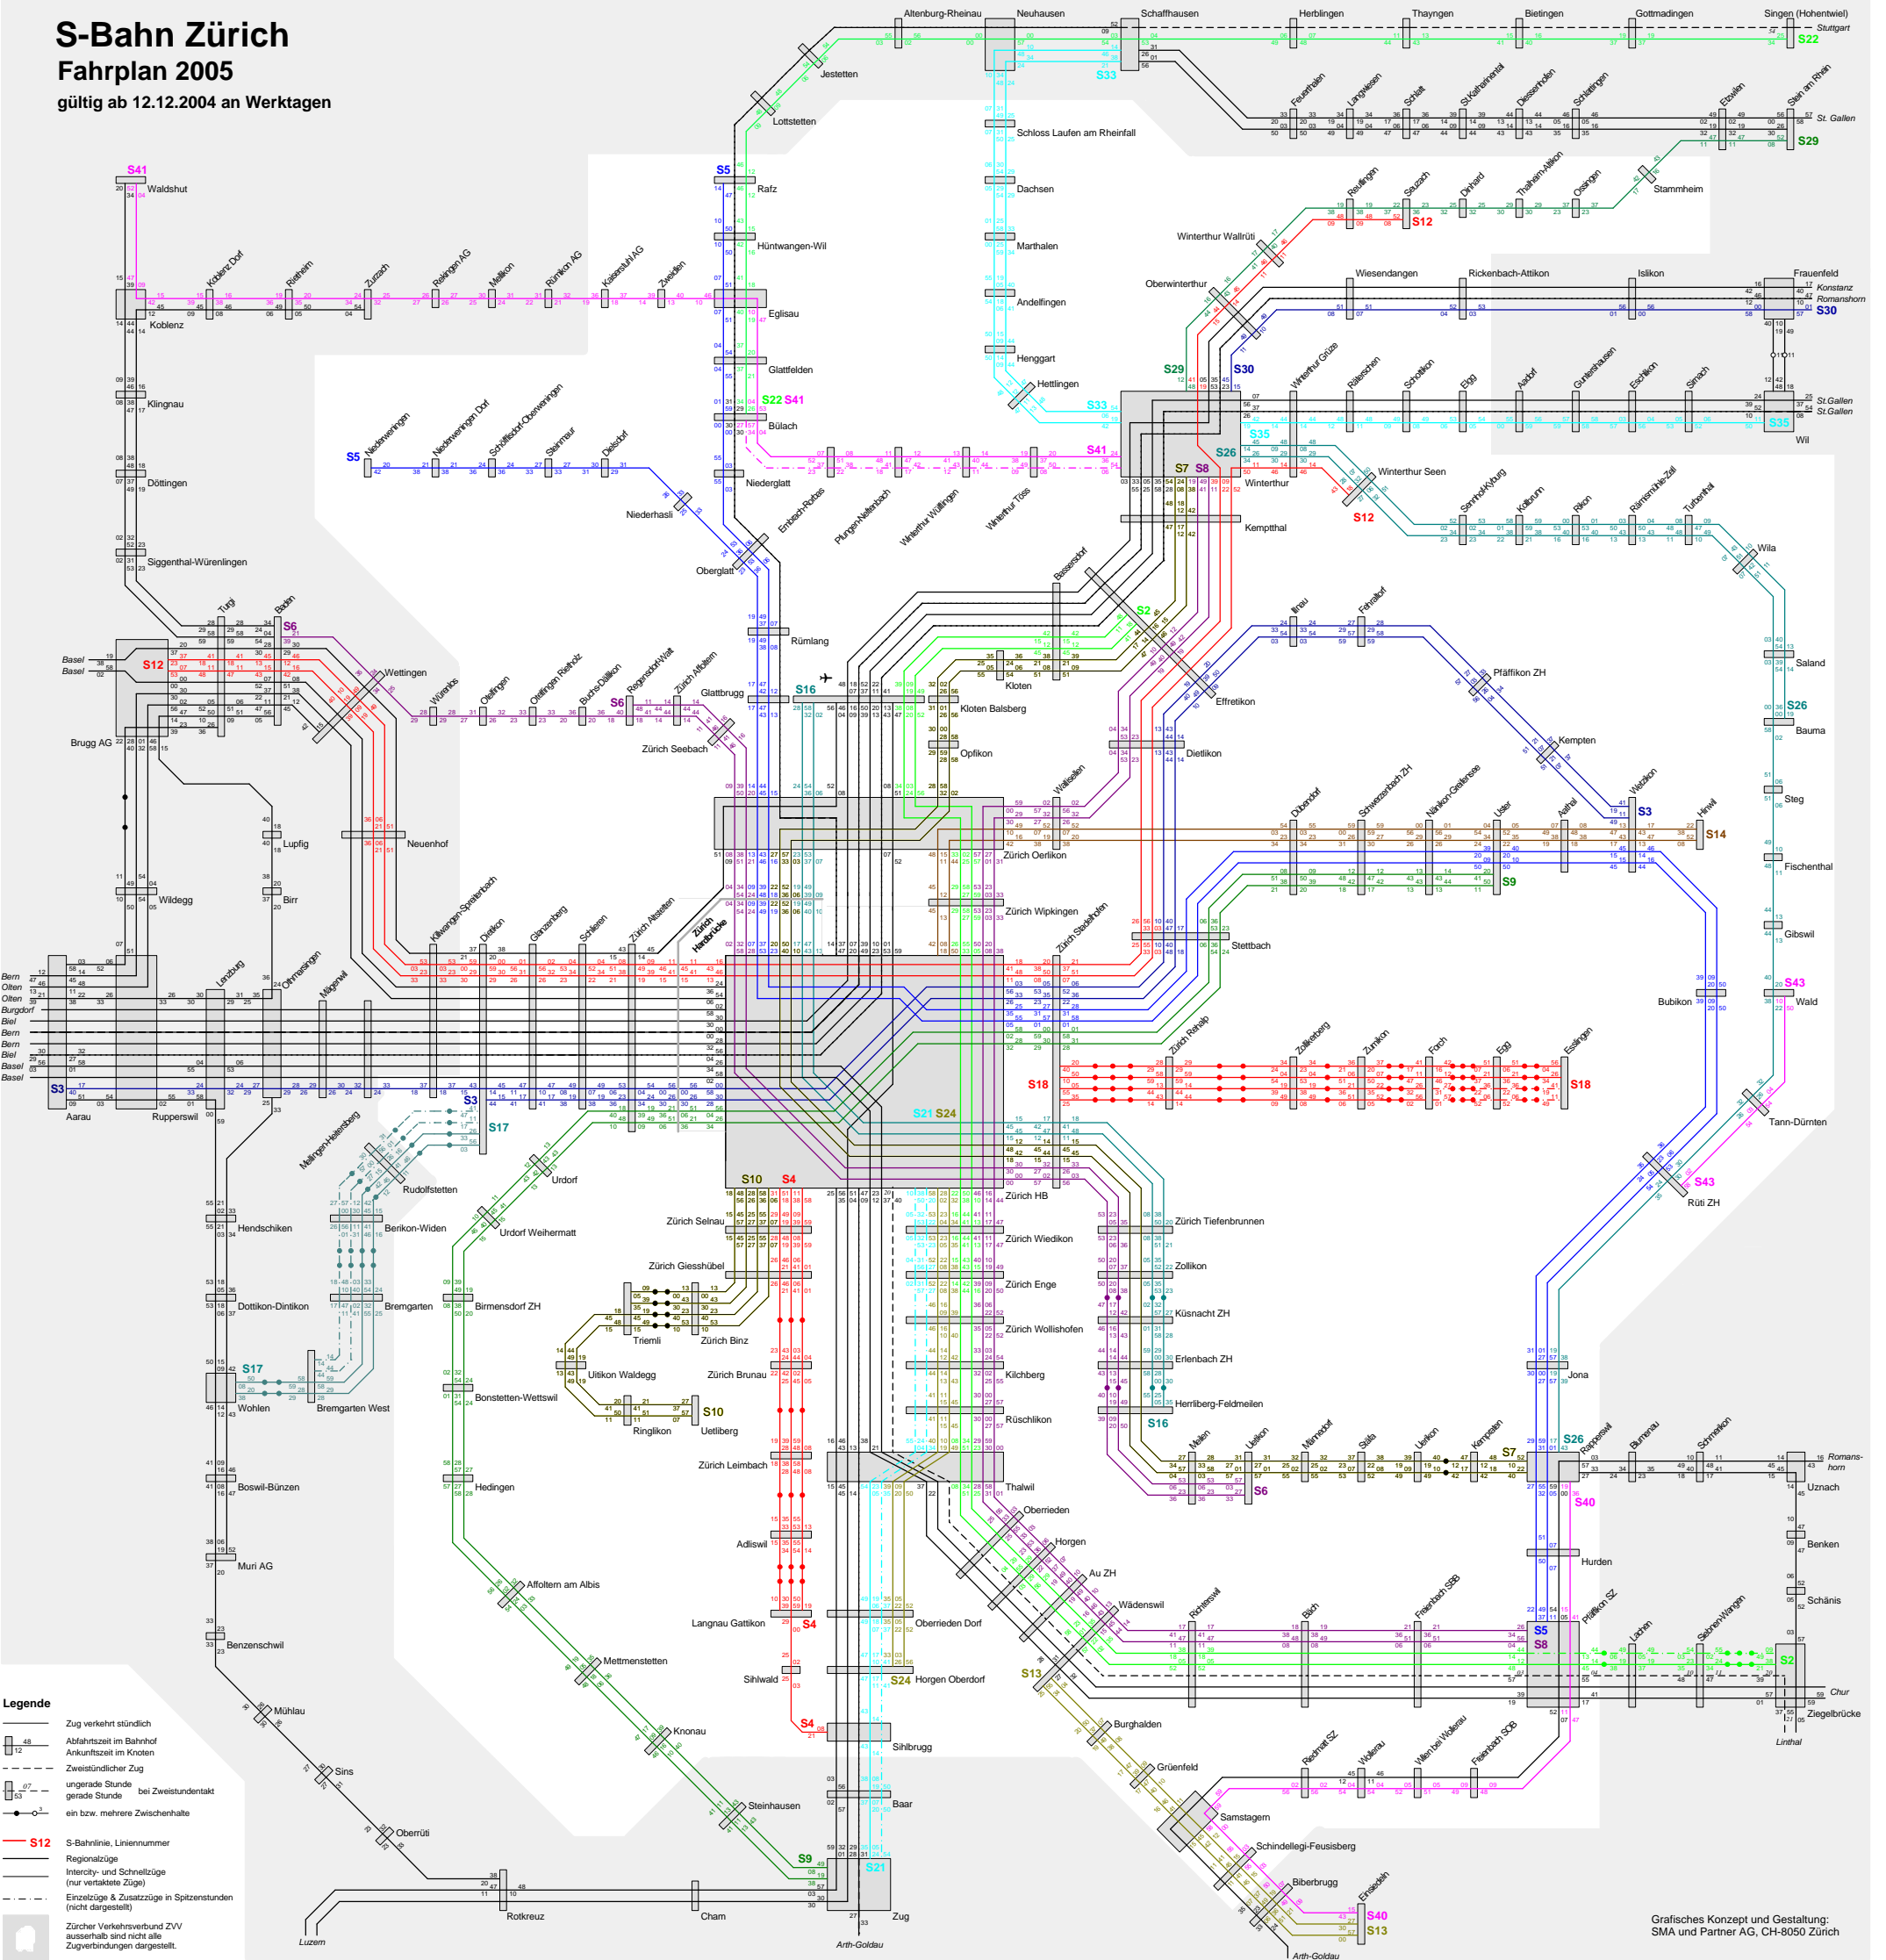

S-Bahn Zürich

Fahrplan 2005

gültig ab 12.12.2004 an Werktagen

Gräfiges Konzept und Gestaltung:
SMA und Partner AG, CH-8050 Zürich