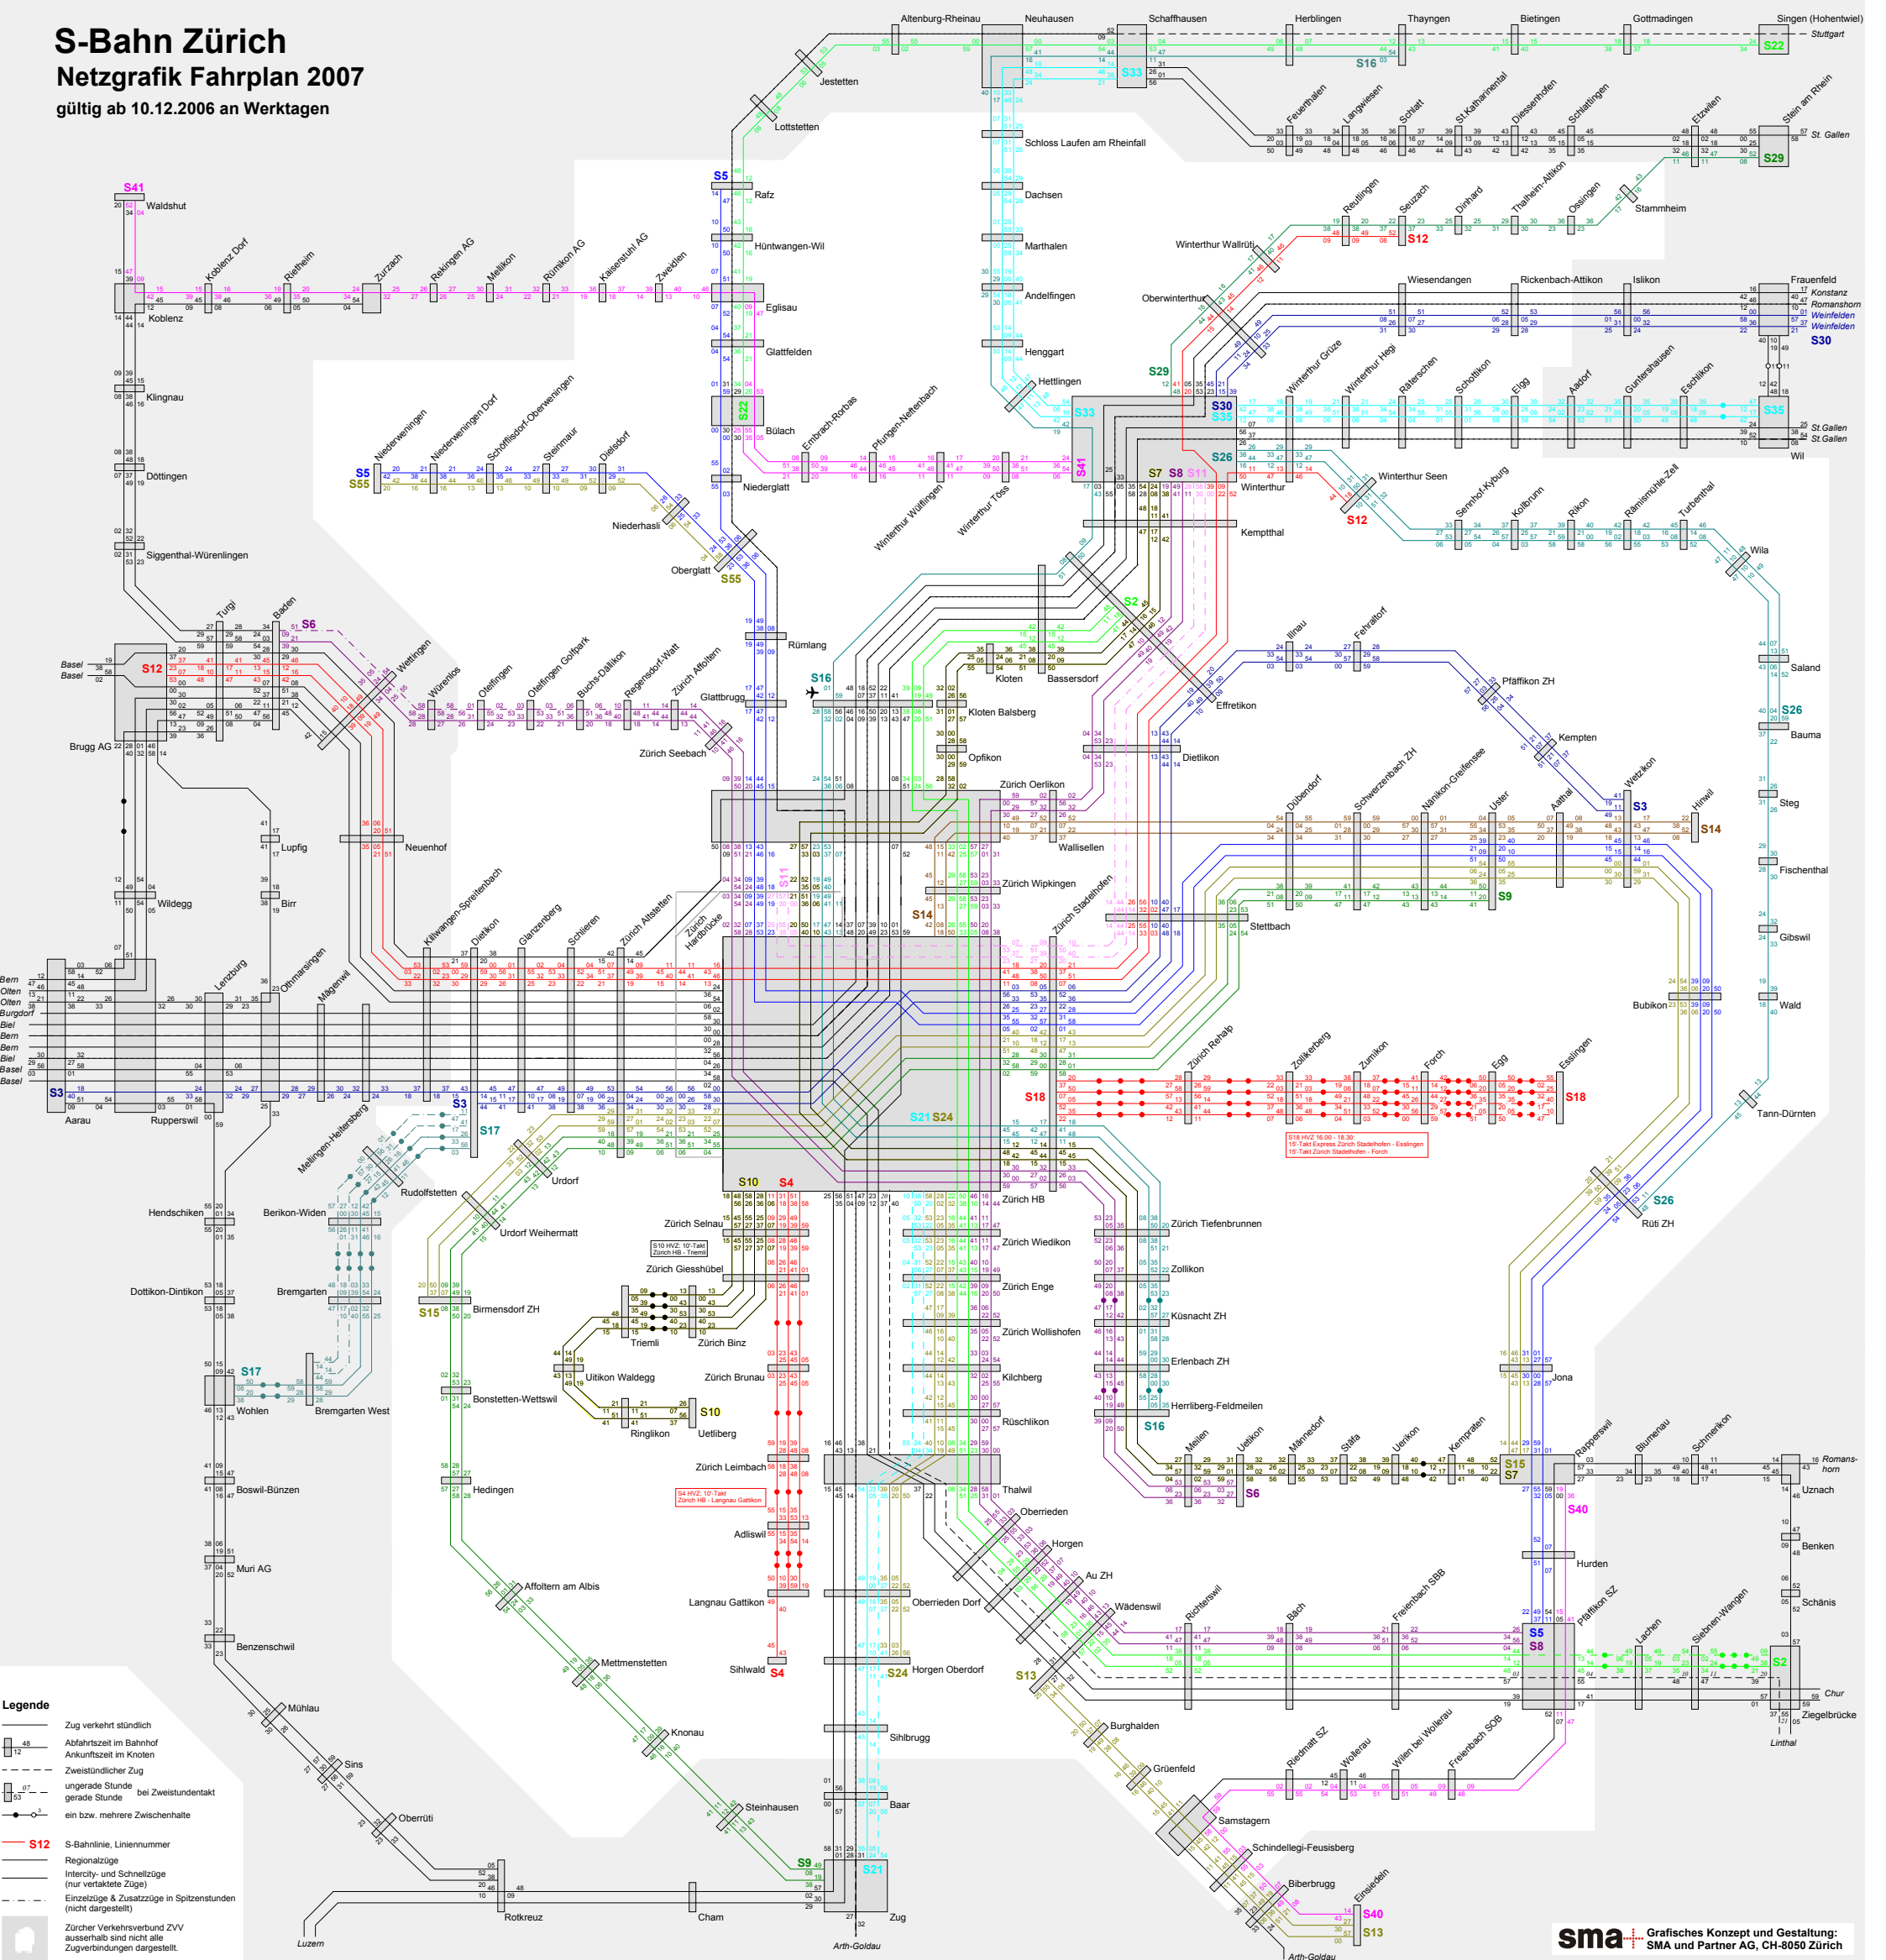

# S-Bahn Zürich

## Netzgrafik Fahrplan 2007

gültig ab 10.12.2006 an Werktagen

**Legende**

- Zug verkehrt stündlich
- Abfahrtszeit im Bahnhof / Ankunftszeit im Knoten
- Zweistündlicher Zug
- ungerade Stunde / gerade Stunde bei Zweistundentakt
- ein bzw. mehrere Zwischenhalte
- S-Bahnlinie, Liniennummer
- Regionalzüge
- Intercity- und Schnellzüge (nur vertaktete Züge)
- Einzelzüge & Zusatzzüge in Spitzenstunden (nicht dargestellt)
- Zürcher Verkehrsverbund ZVV

Zugverbindungen dargestellt.

**sma** Grafisches Konzept und Gestaltung:  
SMA und Partner AG, CH-8050 Zürich