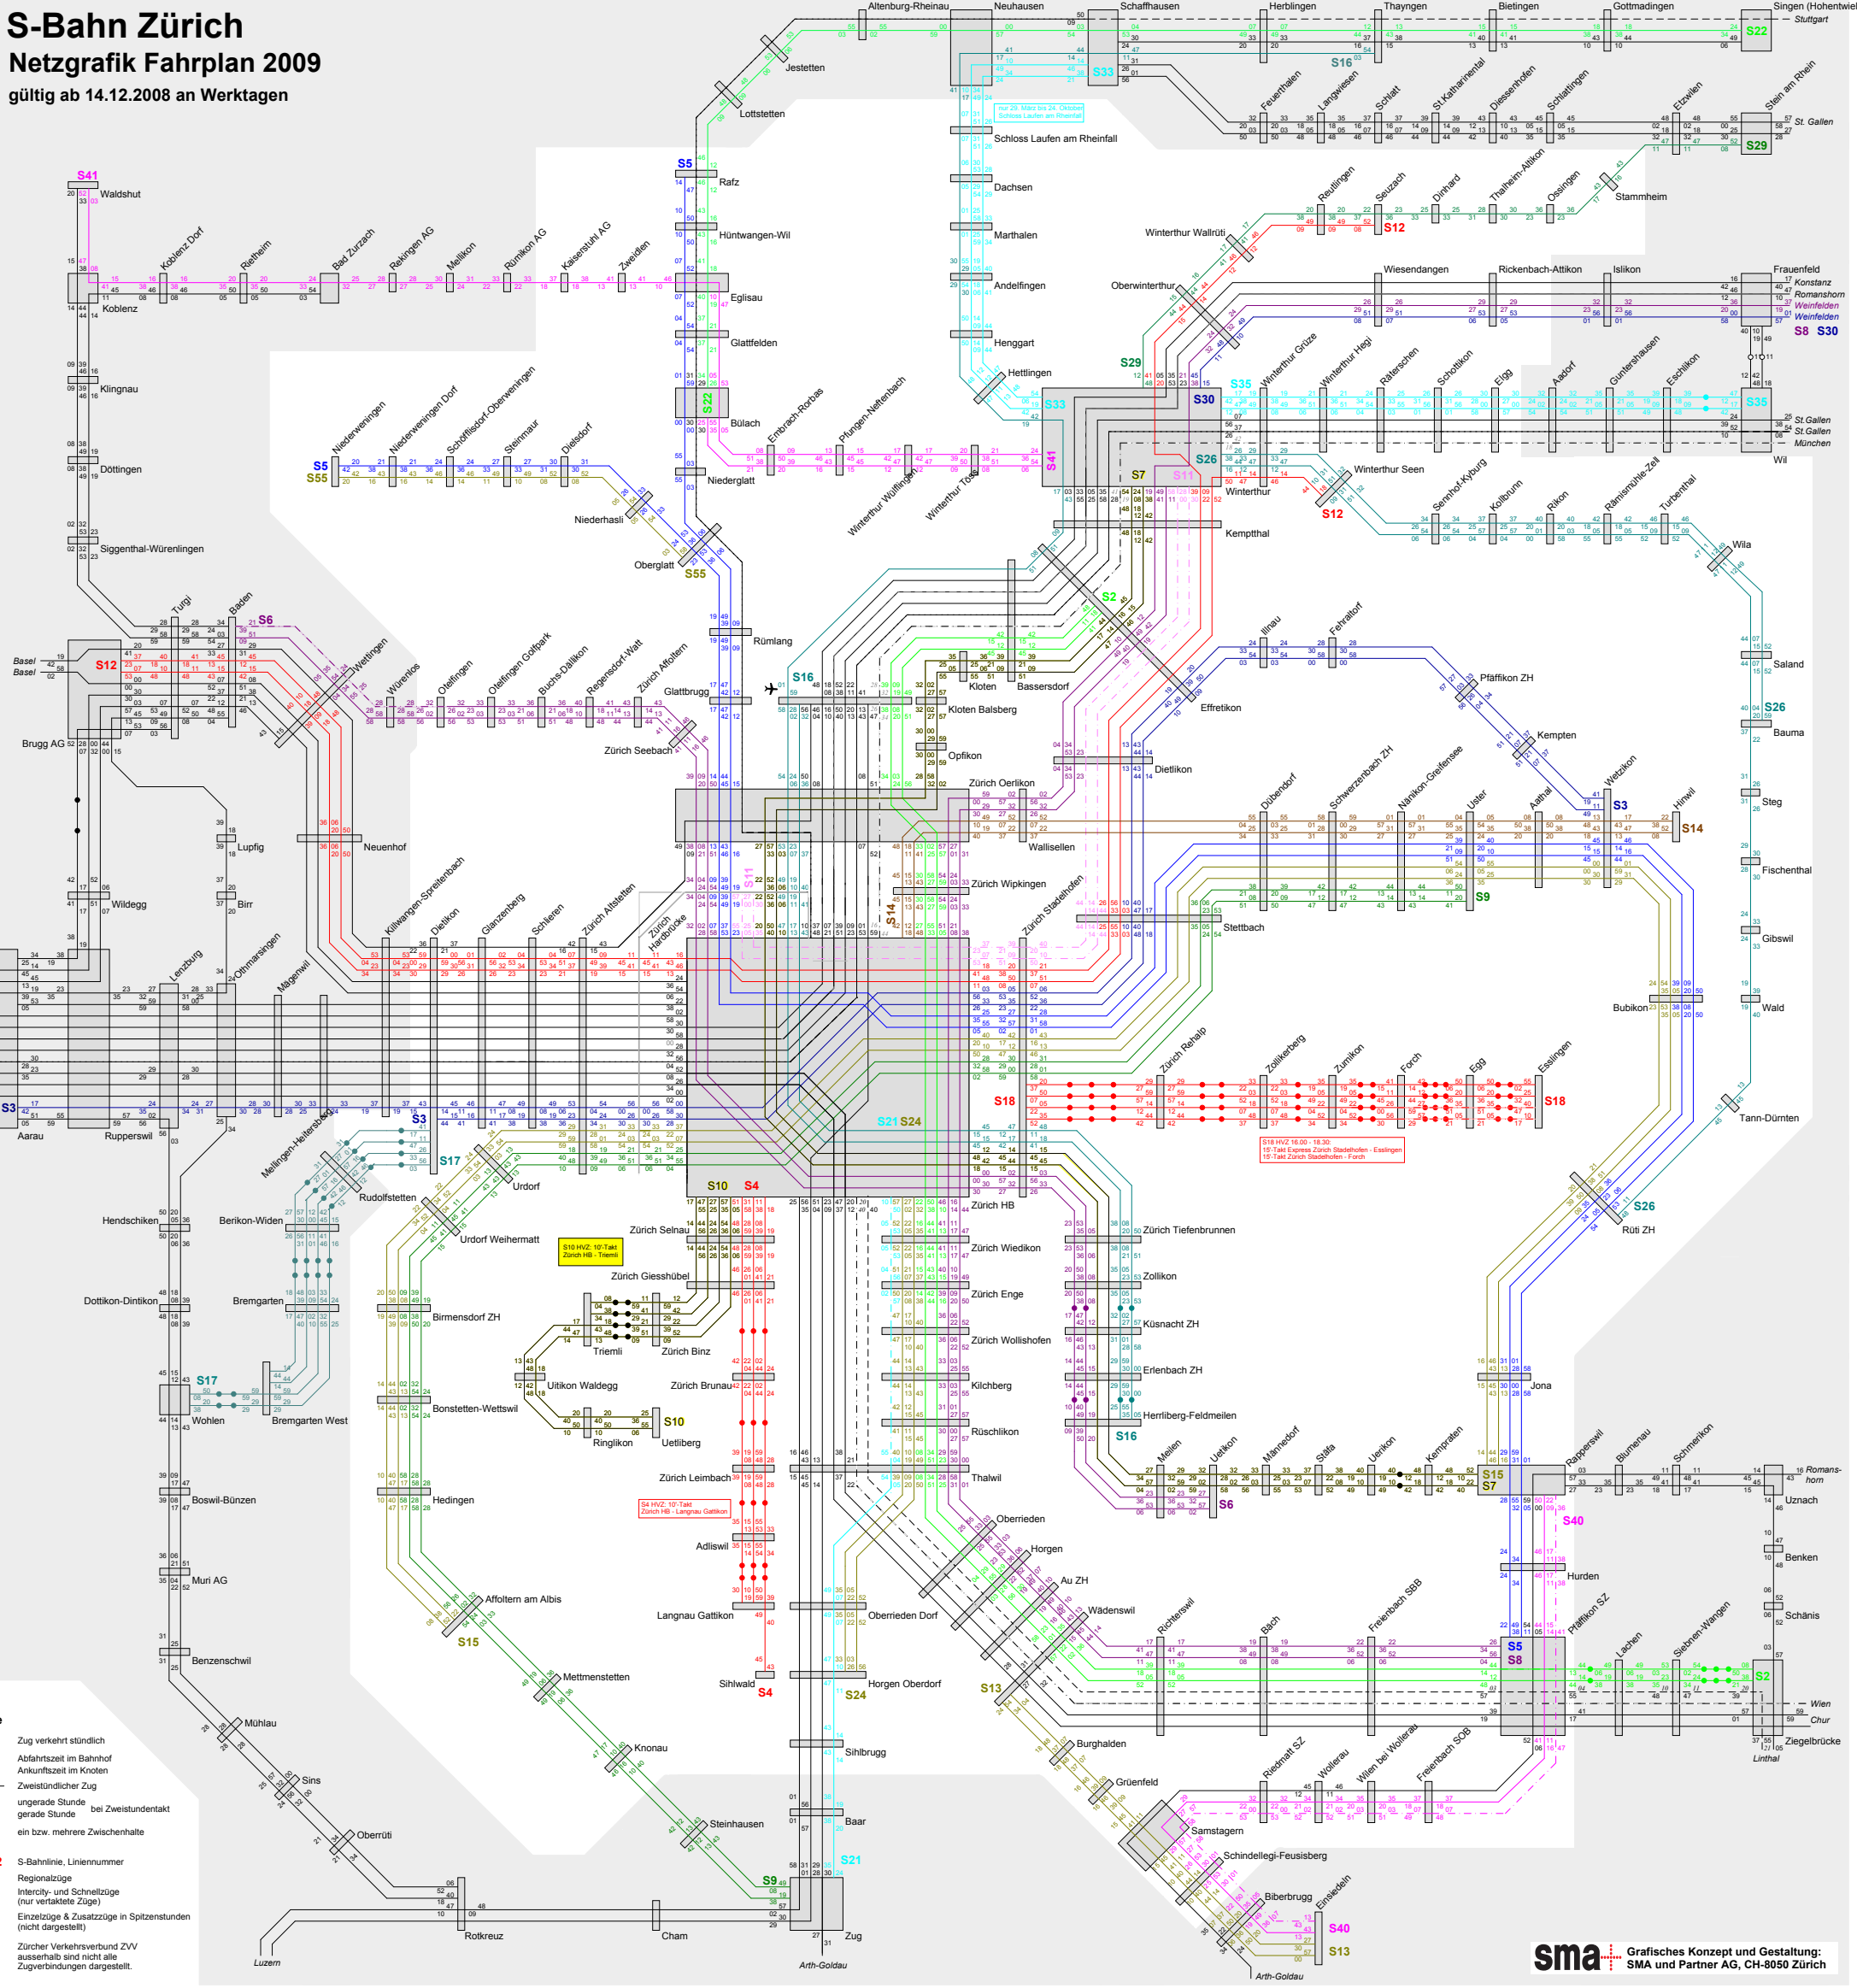

S-Bahn Zürich

Netzgrafik Fahrplan 2009

gültig ab 14.12.2008 an Werktagen

sma Grafisches Konzept und Gestaltung: SMA und Partner AG, CH-8050 Zürich