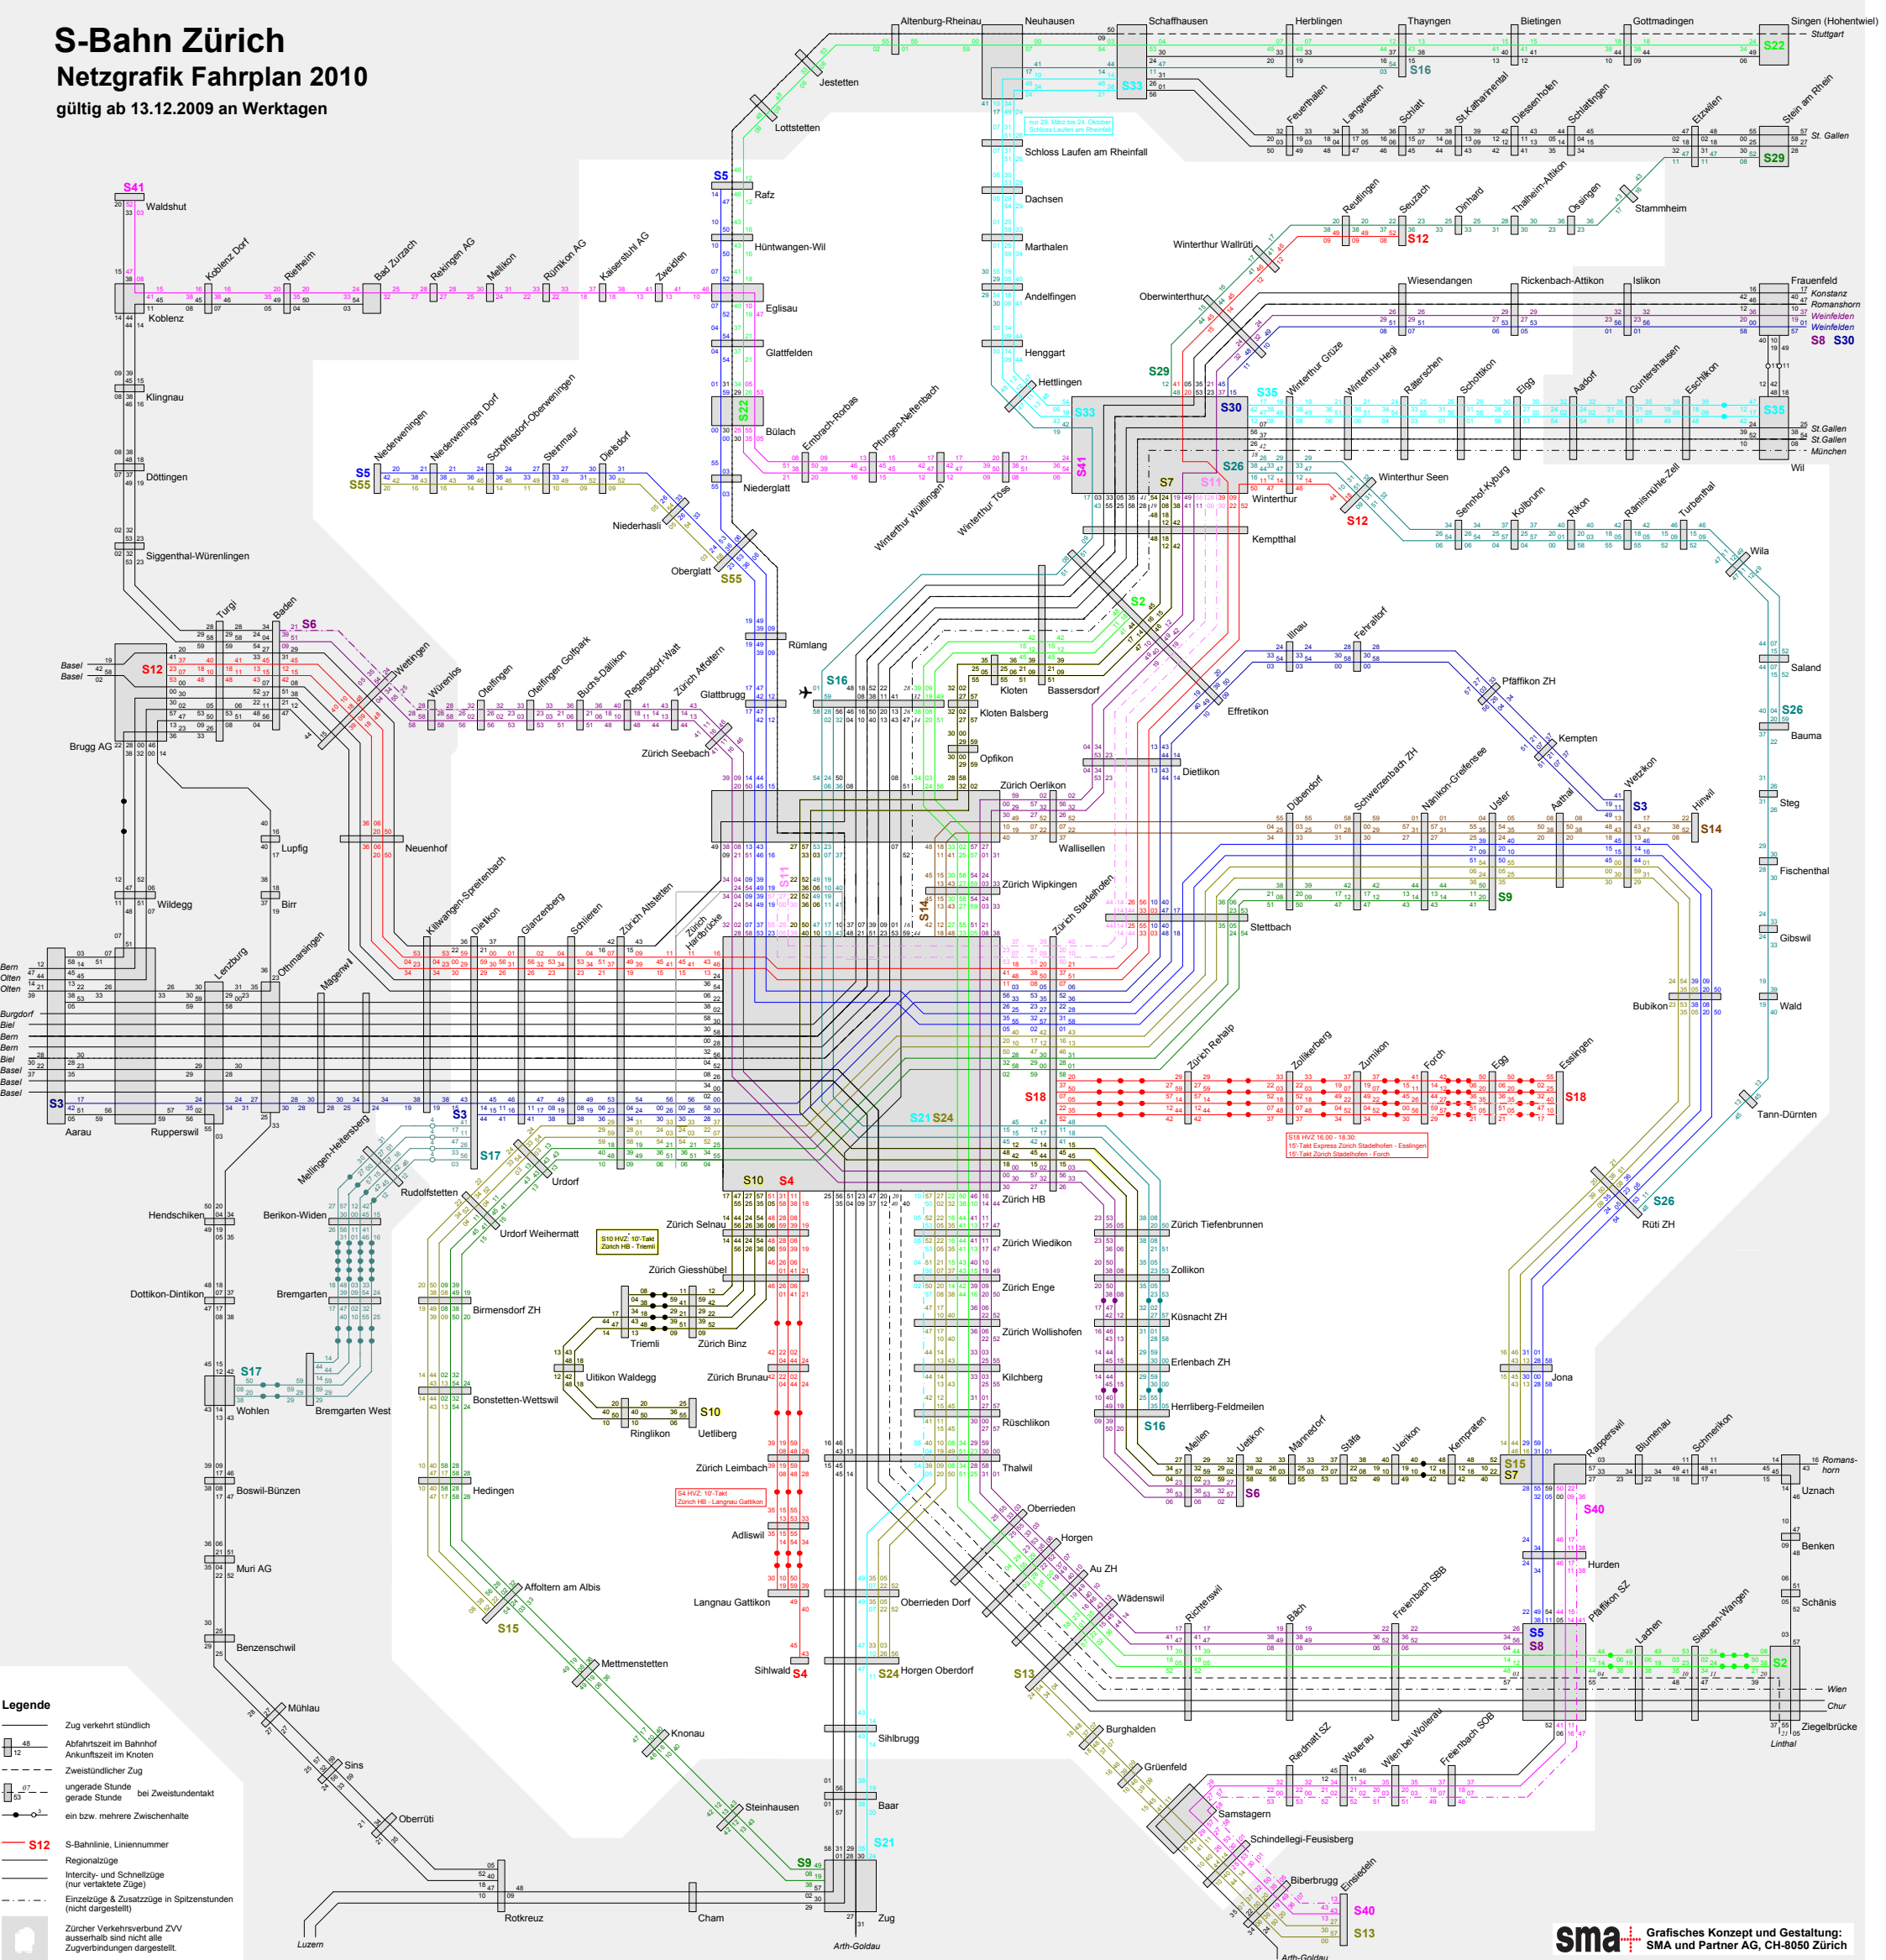

S-Bahn Zürich

Netzgrafik Fahrplan 2010

gültig ab 13.12.2009 an Werktagen

- Legende**
- Zug verkehrt stündlich
 - Abfahrtszeit im Bahnhof
Ankunftszeit im Knoten
 - Zweiständlicher Zug
 - ungerade Stunde
gerade Stunde bei Zweistündentakt
 - ein bzw. mehrere Zwischenhalte
 - S-Bahnlinie, Liniennummer
 - Regionalzüge
 - Intercity- und Schnellzüge
(nur vertaktete Züge)
 - Einzelzüge & Zusatzzüge in Spitzenstunden
(nicht dargestellt)
 - Zürcher Verkehrsverbund ZVV
ausserhalb sind nicht alle
Zugverbindungen dargestellt.

sma Grafisches Konzept und Gestaltung:
SMA und Partner AG, CH-8050 Zürich