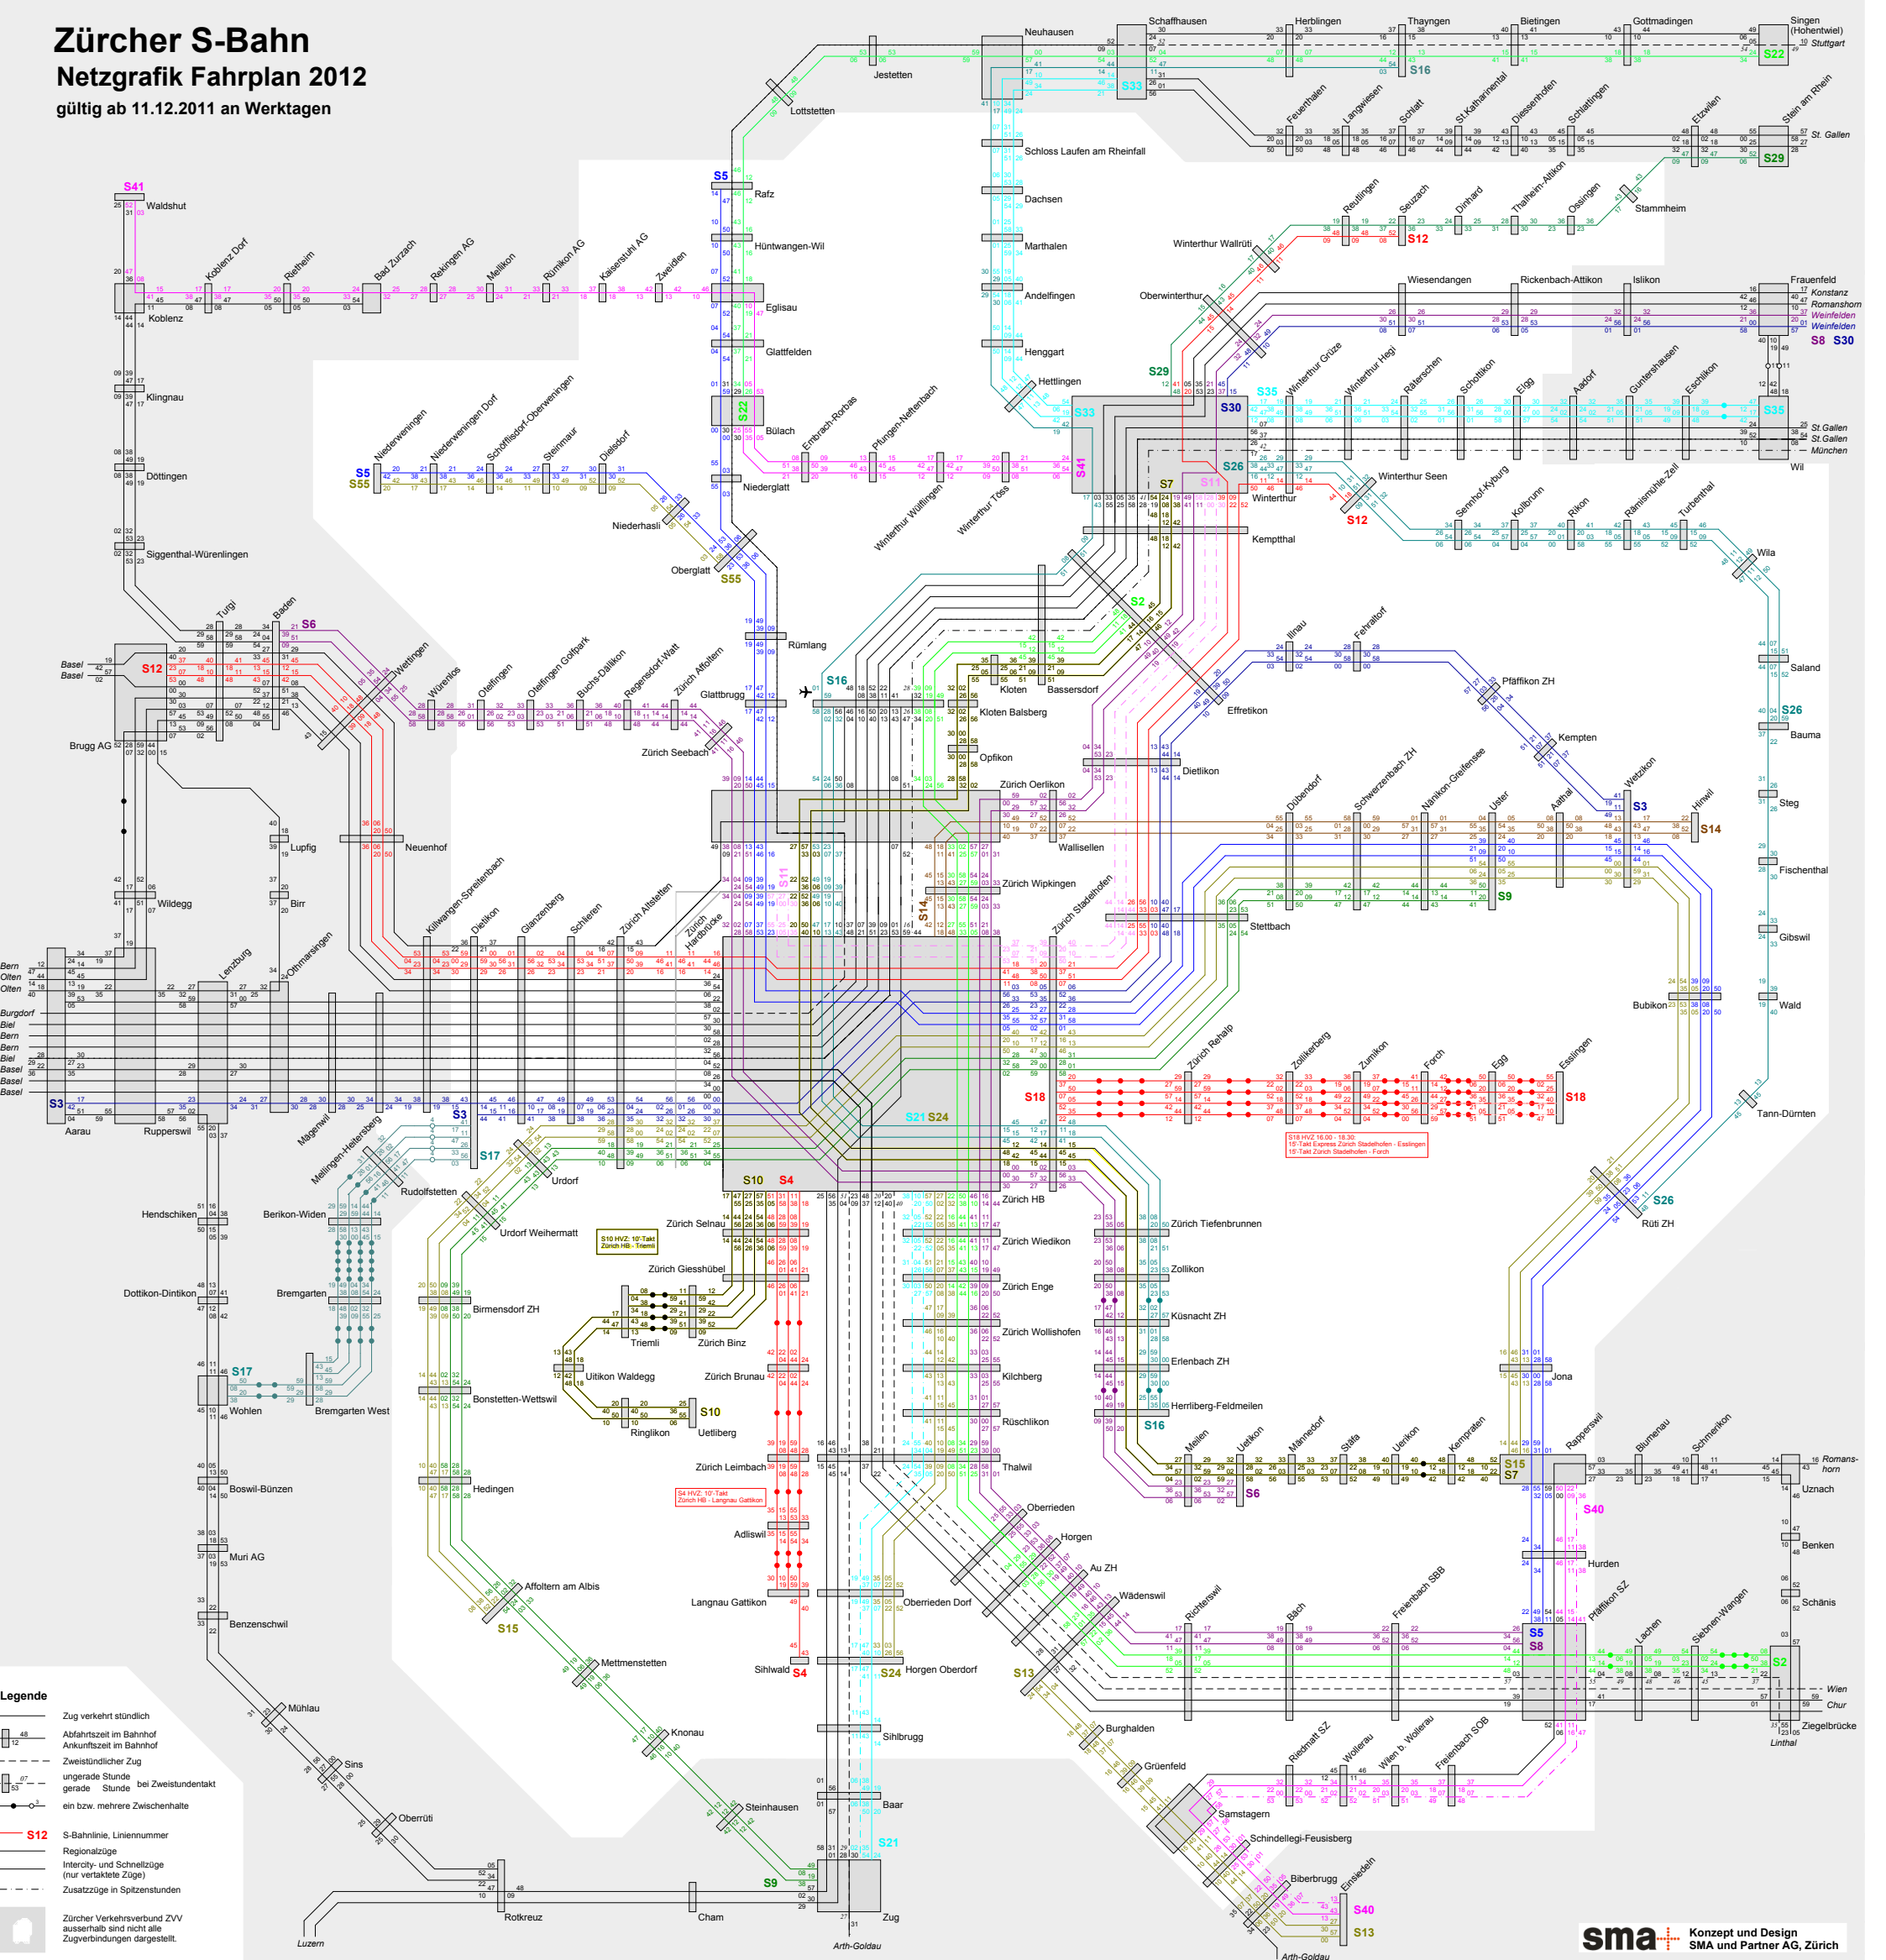

Zürcher S-Bahn

Netzgrafik Fahrplan 2012

gültig ab 11.12.2011 an Werktagen

- Legende**
- Zug verkehrt stündlich
 - Abfahrtszeit im Bahnhof / Ankunftszeit im Bahnhof
 - Zweiständlicher Zug
 - ungerade Stunde
 - gerade Stunde
 - ein bzw. mehrere Zwischenhalte
 - S-Bahnlinie, Liniennummer
 - Regionalzüge
 - Inter- und Schnellzüge (nur vertaktete Züge)
 - Zusatzzüge in Spitzenstunden
 - Zürcher Verkehrsverbund ZVV
 - ausserhalb sind nicht alle Zugverbindungen dargestellt.