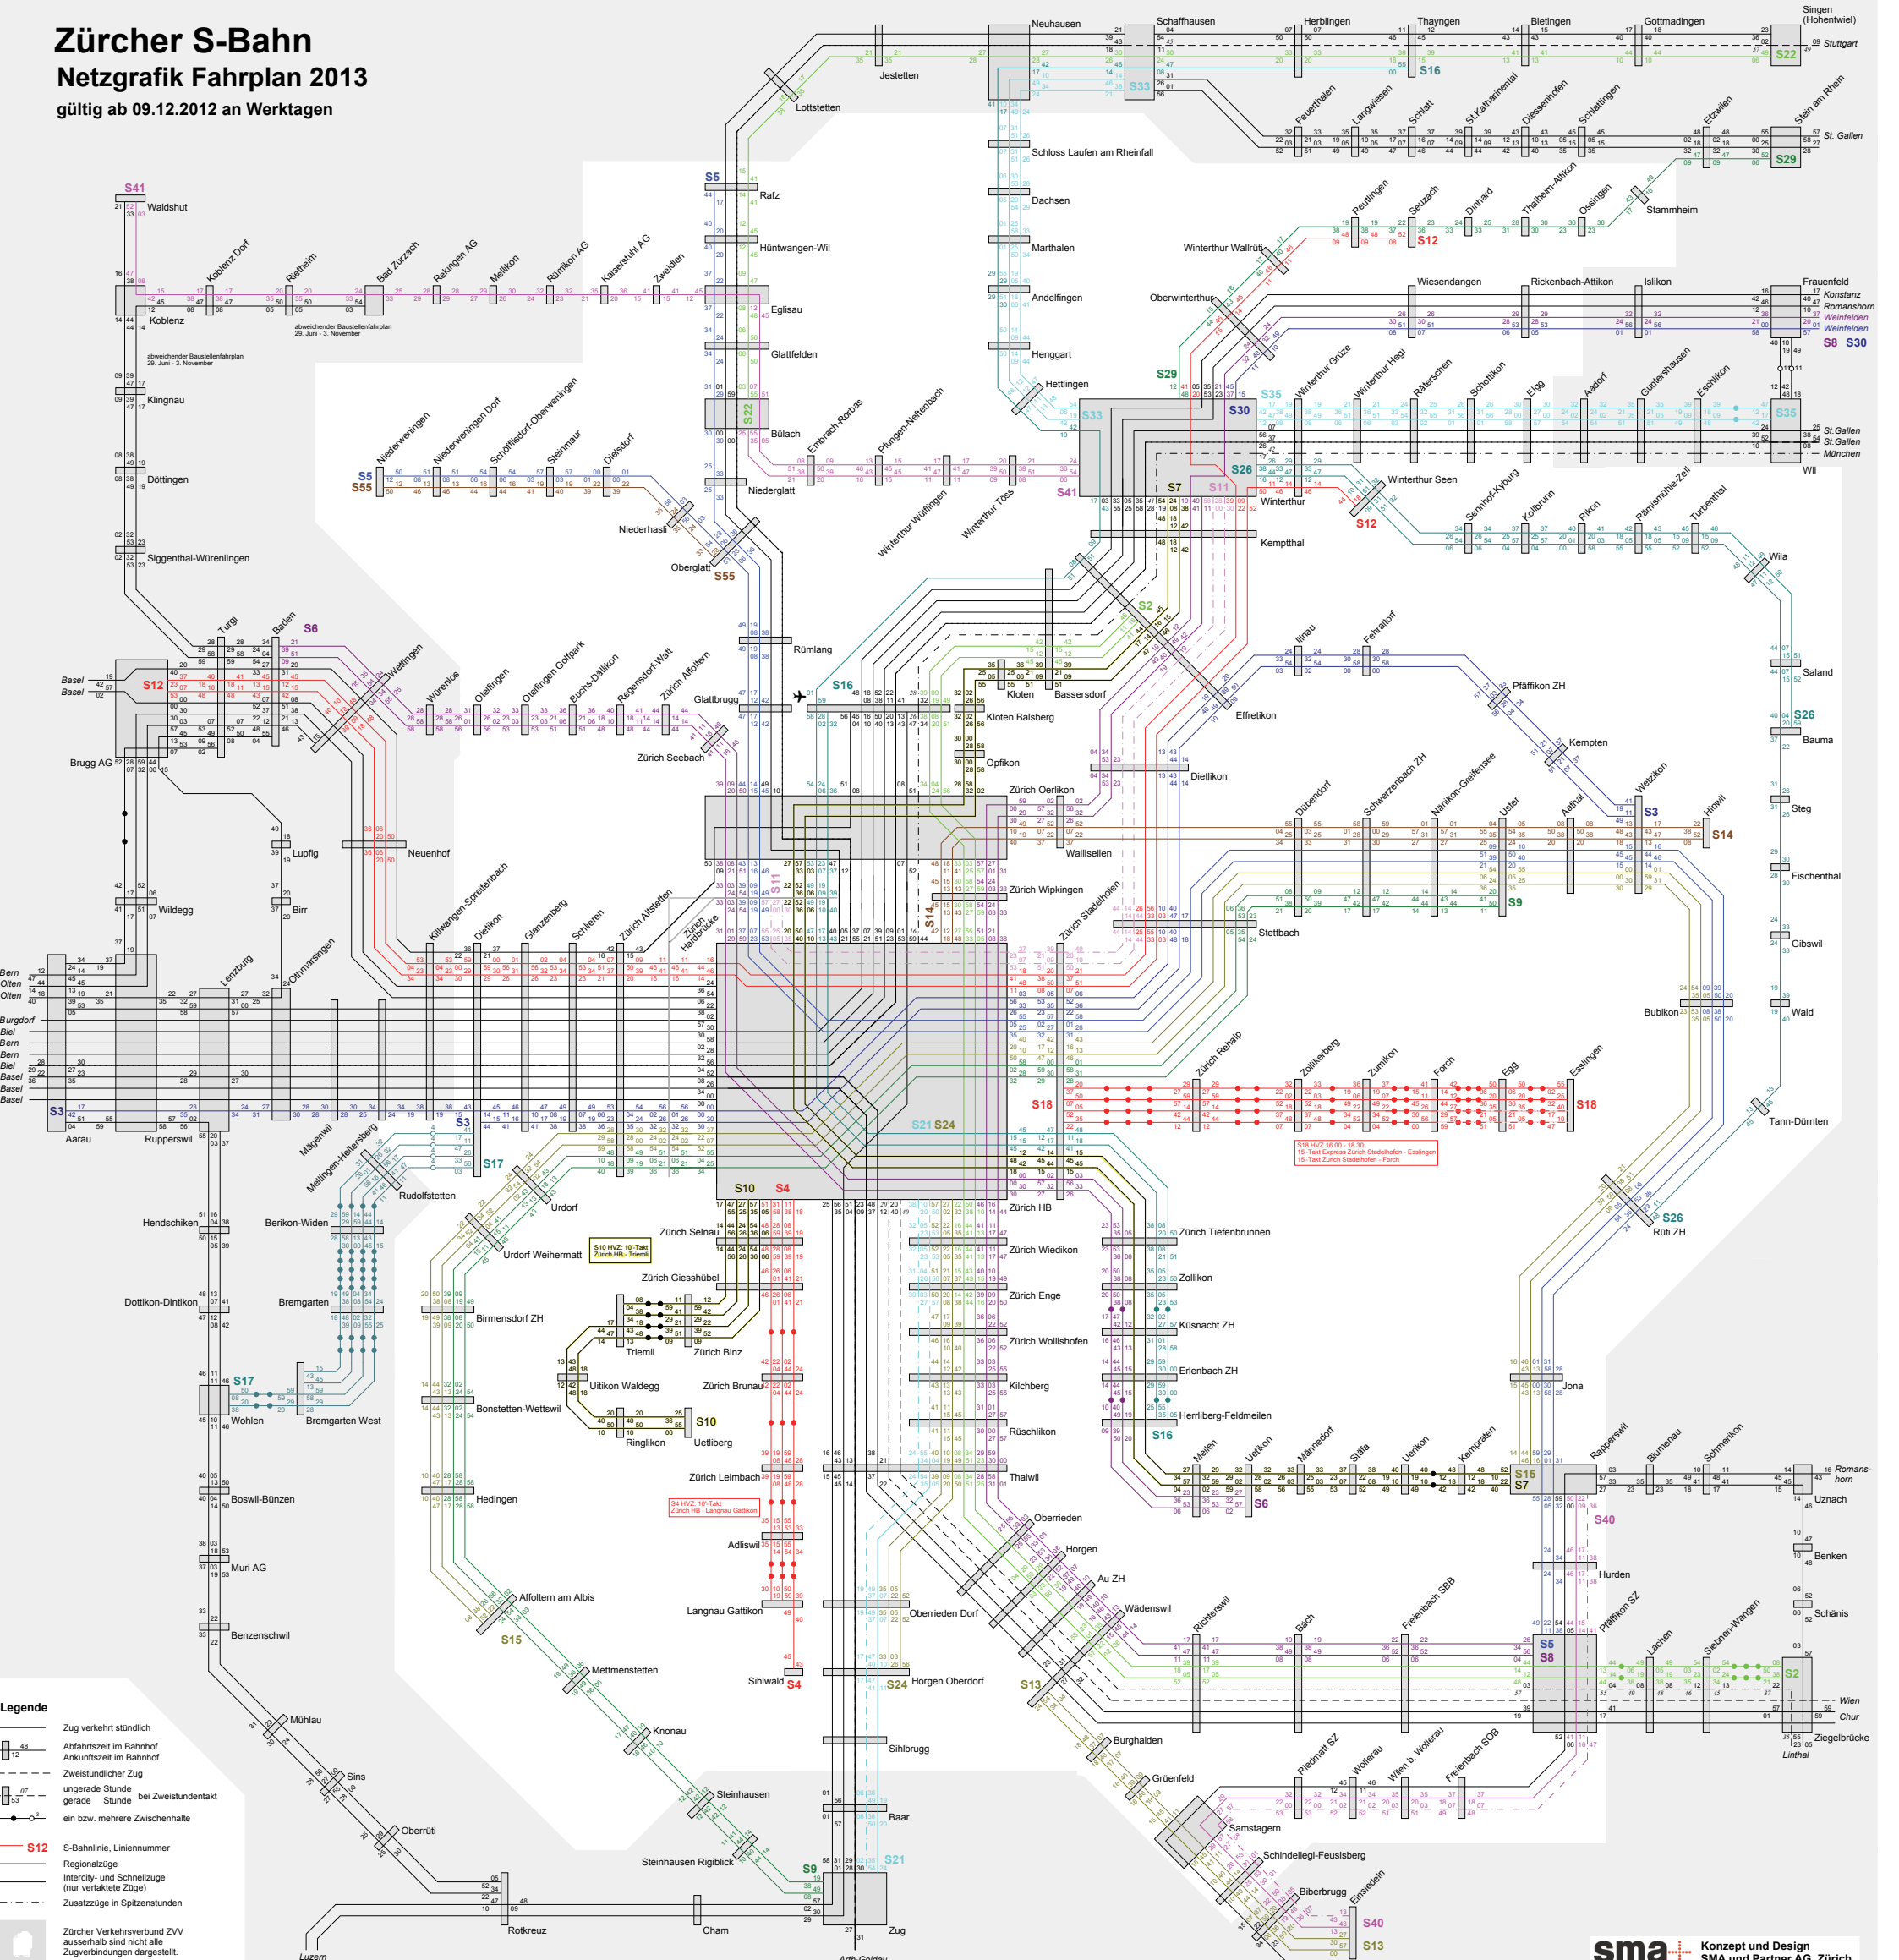

Zürcher S-Bahn

Netzgrafik Fahrplan 2013

gültig ab 09.12.2012 an Werktagen

- Legende**
- Zug verkehrt stündlich
 - Abfahrtszeit im Bahnhof / Ankunftszeit im Bahnhof
 - Zweiständlicher Zug
 - ungerade Stunde / gerade Stunde
 - ein bzw. mehrere Zwischenhalte
 - S-Bahnlinie, Liniennummer
 - Regionalzüge
 - Inter-city- und Schnellzüge (nur vertaktete Züge)
 - Zusatzzüge in Spitzenstunden
 - Zürcher Verkehrsverbund ZVV
 - ausserhalb sind nicht alle Zugverbindungen dargestellt.