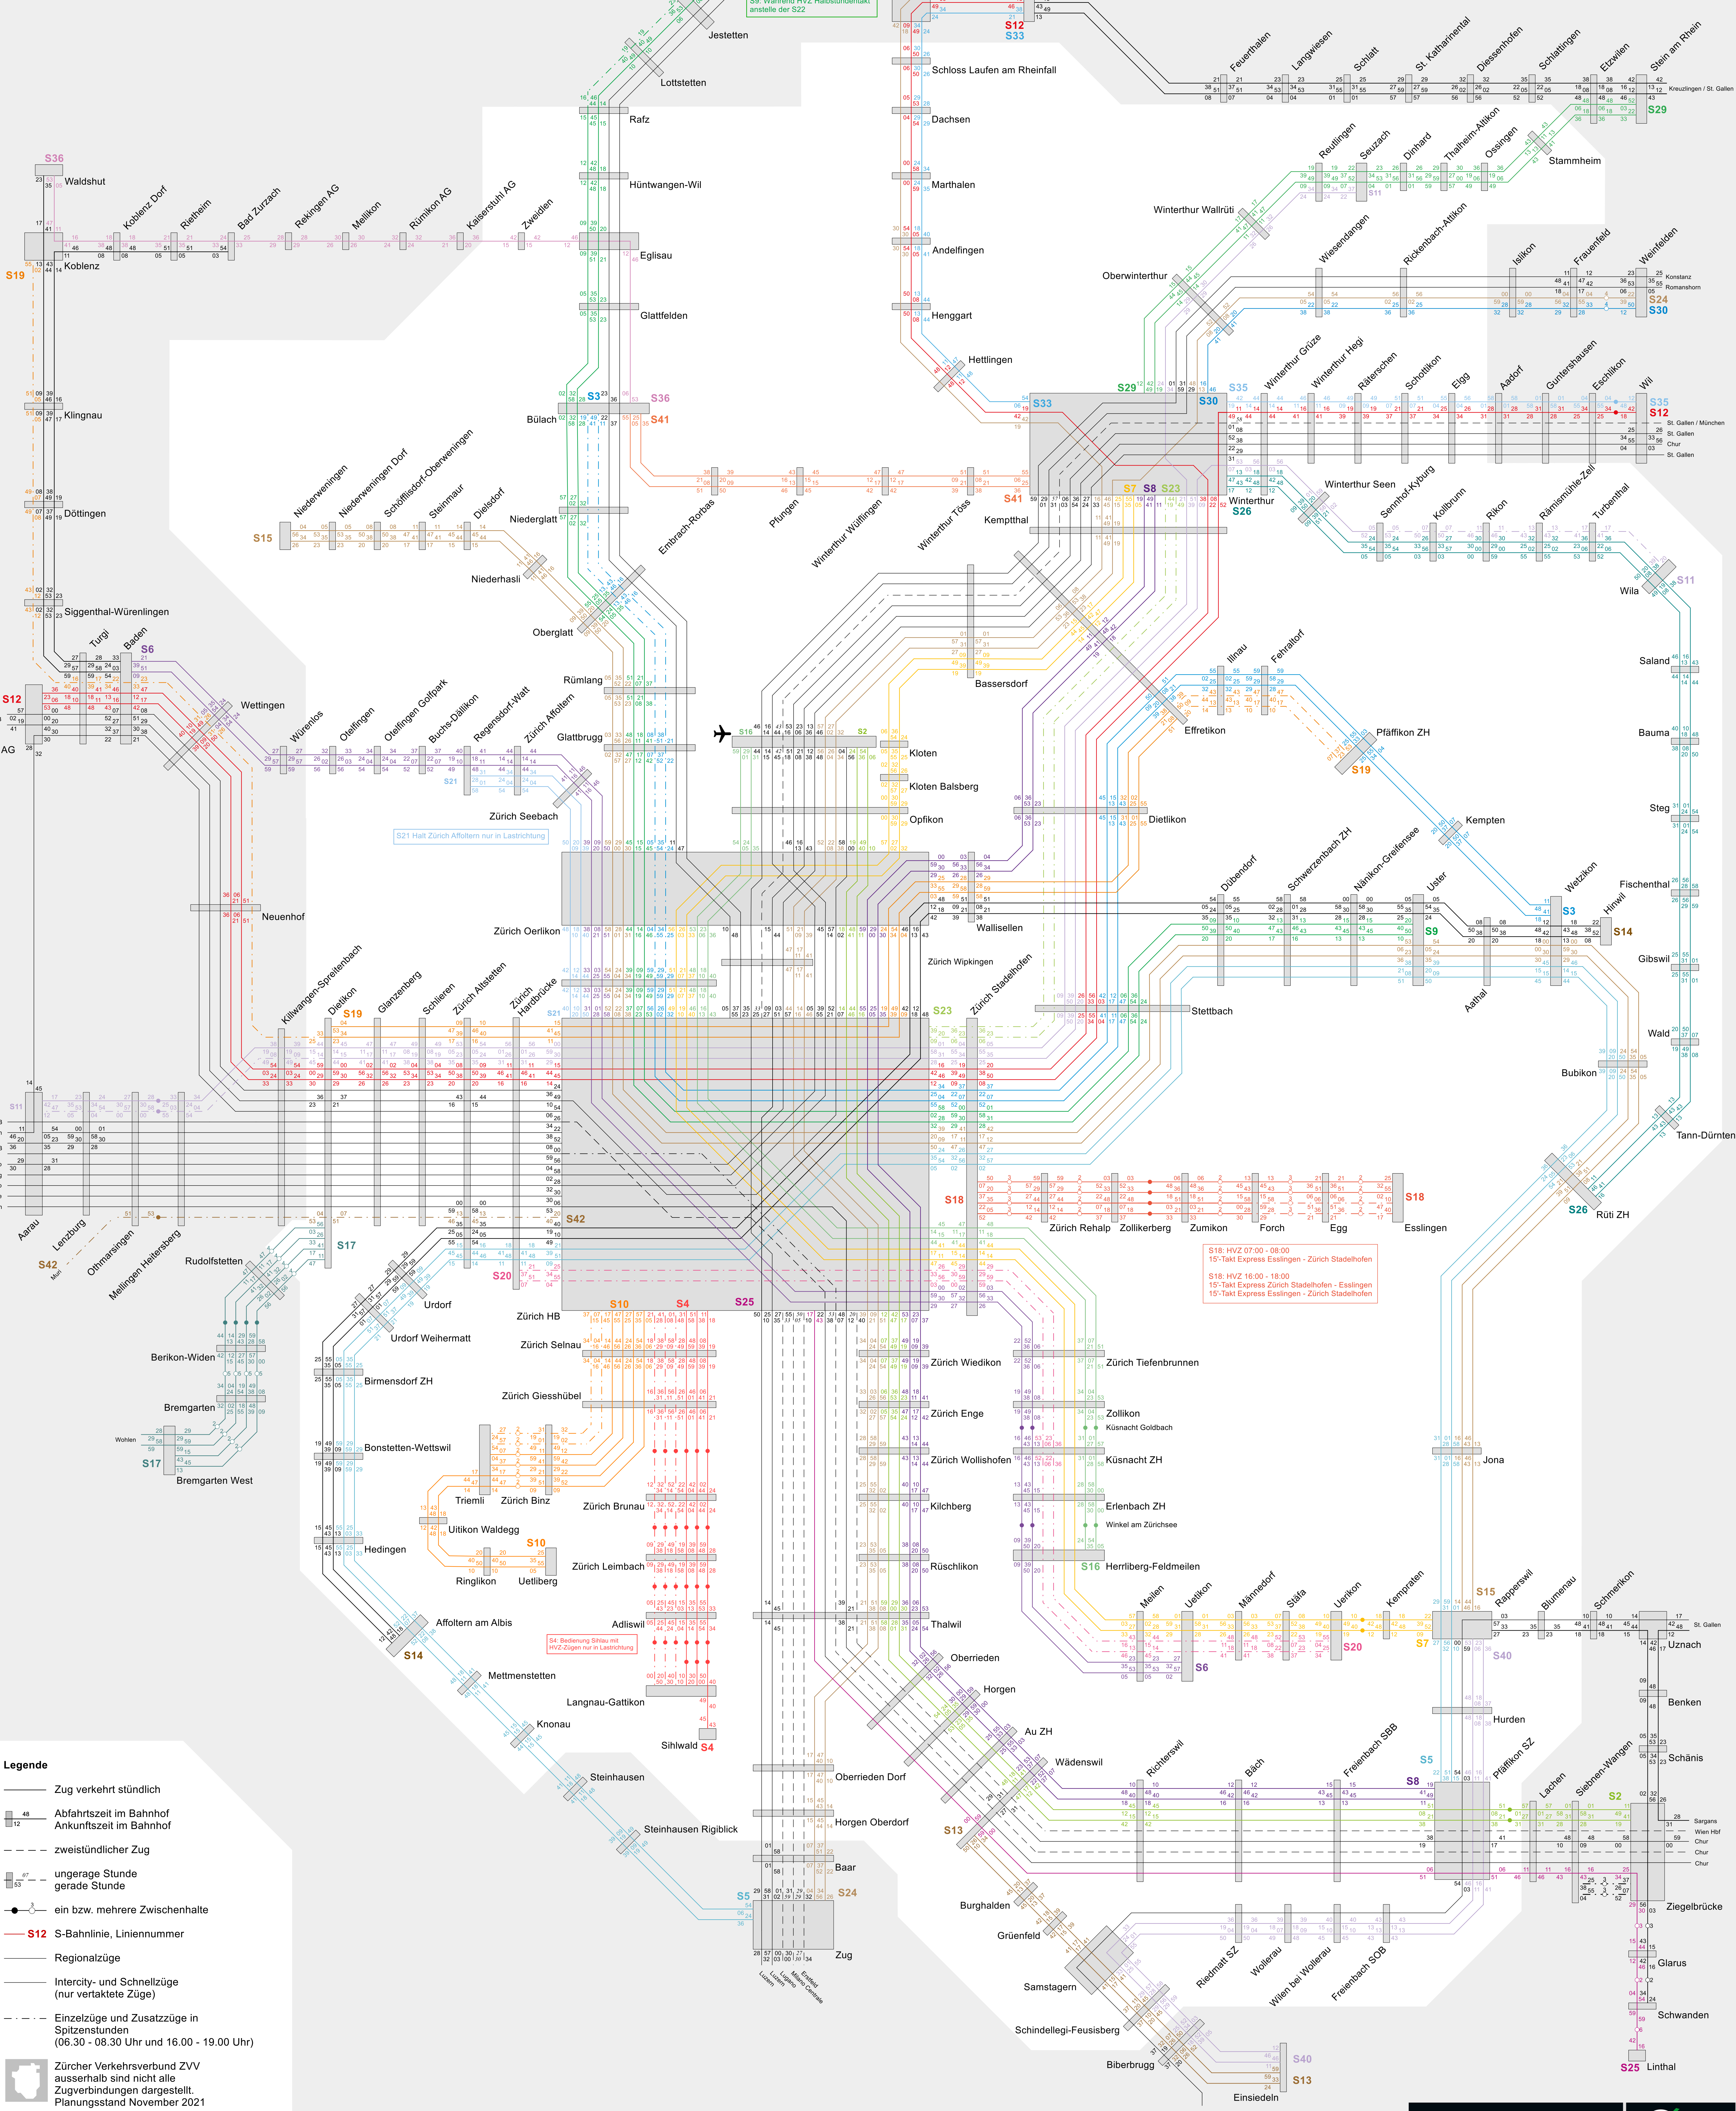

Zürcher S-Bahn Netzgrafik Fahrplan 2022

gültig an Werktagen
Änderungen vorbehalten
Zusatz- und HVZ Regional- und Fernverkehr teilweise abgebildet
18.01.2022

- Legende**
- Zug verkehrt stündlich
 - Abfahrtszeit im Bahnhof / Ankunftszeit im Bahnhof
 - zweistündlicher Zug
 - ungerade Stunde / gerade Stunde
 - ein bzw. mehrere Zwischenhalte
 - S12 S-Bahnlinie, Liniennummer
 - Regionalzüge
 - Intercity- und Schnellzüge (nur vertakte Züge)
 - Einzelzüge und Zusatzzüge in Spitzenstunden (06.30 - 08.30 Uhr und 16.00 - 19.00 Uhr)

Zürcher Verkehrsverbund ZVV
ausserhalb sind nicht alle
Zugverbindungen dargestellt.
Planungsstand November 2021

STEIG EIN. KOMM WEITER. ZVV